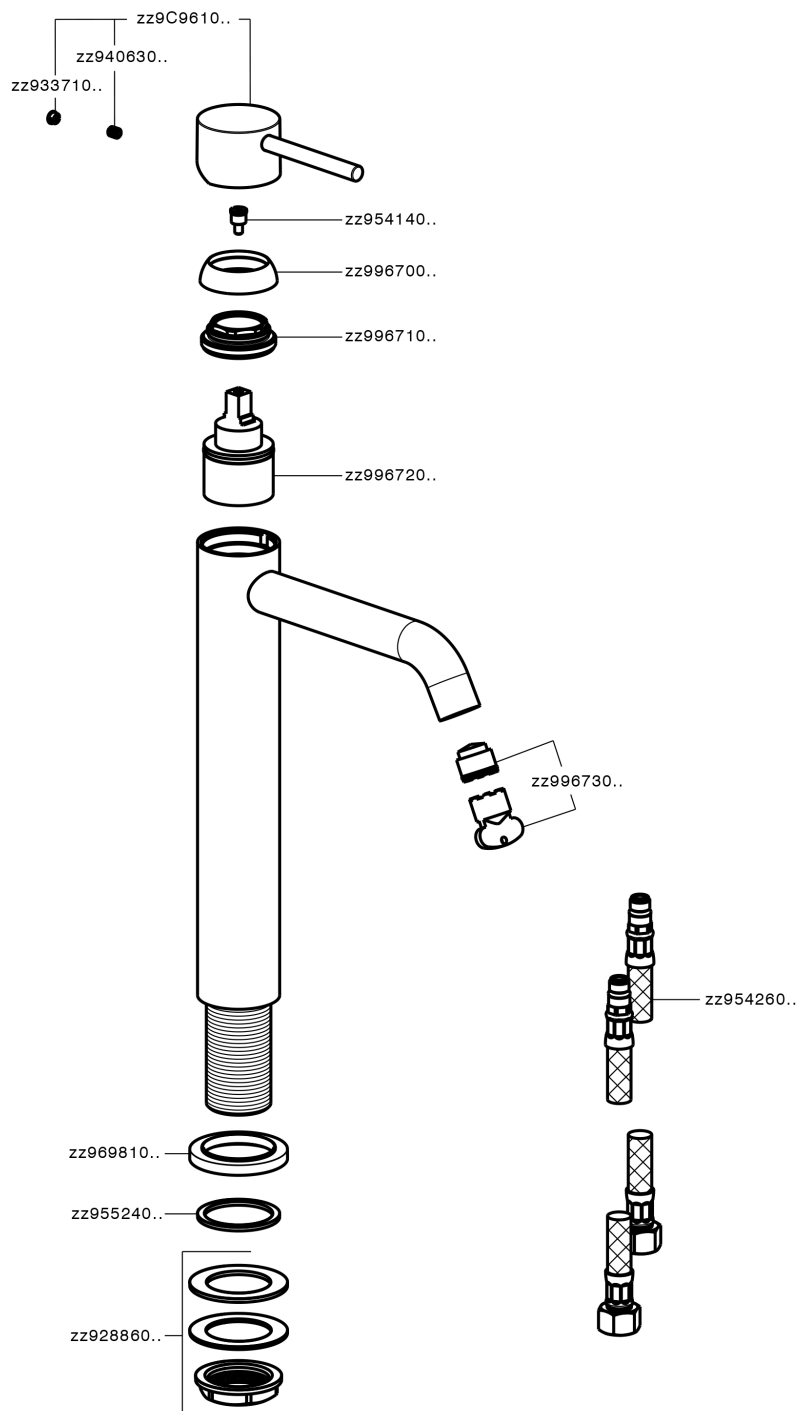

Lavabo monomando alto NUOVA KIRUNA_K2003540

MODELO **K2003540**

Lavabo monomando alto, sin desagüe, latiguillos acero G.3/8"

ACABADOS DISPONIBLES

-  **21** 21 Cromo
-  **26** 26 Cobre Viejo
-  **2F** 2F Níquel Cepillado
-  **2W** 2W Oro Cepillado
-  **40** 40 Negro Mate
-  **4Q** 4Q Blanco Mate

CARACTERÍSTICAS

Recambio Cartucho **ZZ99672000**

Cartucho Monomando 35 mm

EcoStop

La función EcoStop limita el caudal del agua aproximadamente el 50% de la salida máxima con una leve resistencia en la maneta. Basta con empujar ligeramente más allá de la mitad del tope sólo cuando se requiera la salida máxima de agua. Esto permitirá ahorrar hasta un 50% de agua.

Lavabo monomando alto NUOVA KIRUNA_K2003540

K2003540

<https://es.huberitalia.com/lavabo-monomando-alto-nuova-kiruna-k2003540>

2026-04-17