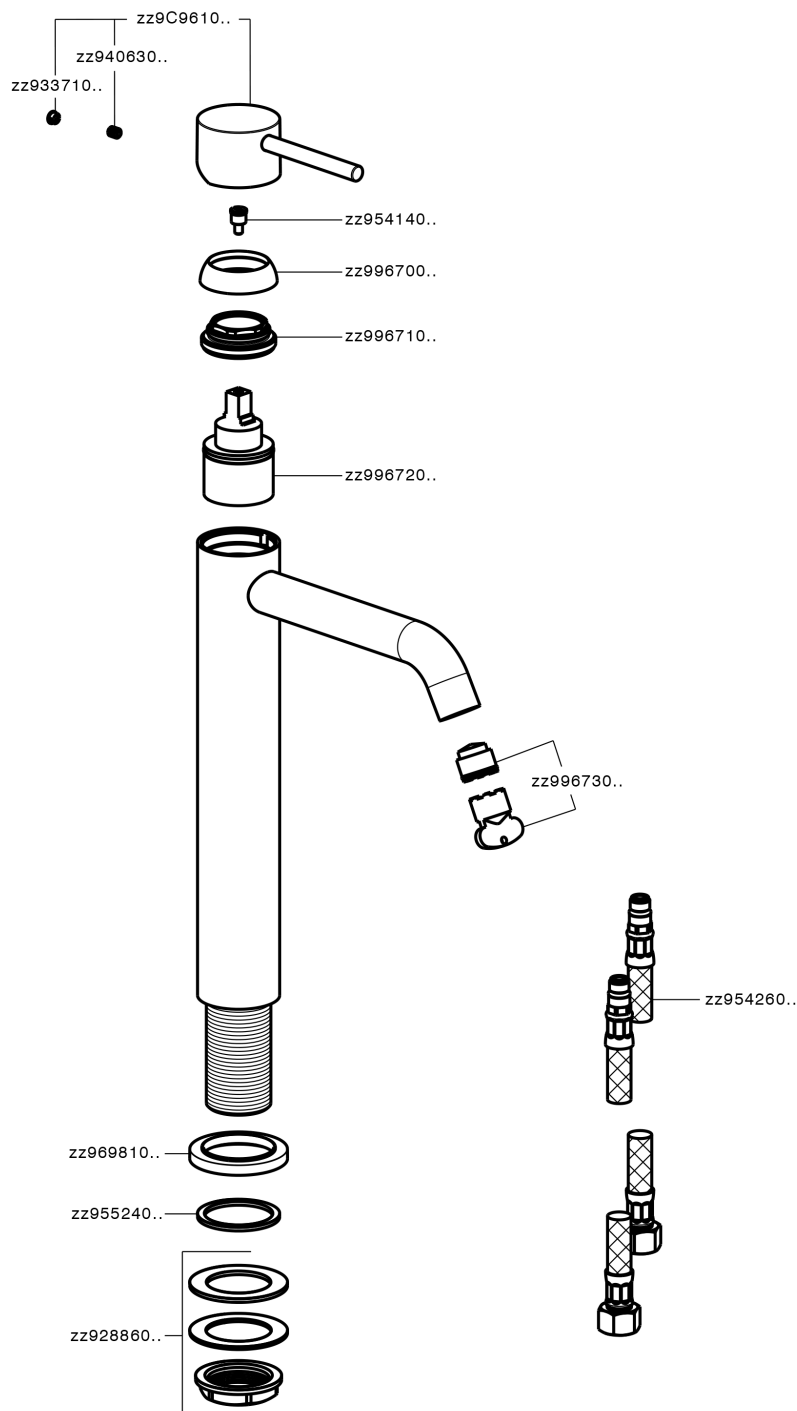

Lavabo monomando alto NUOVA KIRUNA_K2003540

MODELO **K2003540**

Lavabo monomando alto, sin desagüe, latiguillos acero G.3/8"

ACABADOS DISPONIBLES

-  **21** 21 Cromo
-  **26** 26 Cobre Viejo
-  **2F** 2F Níquel Cepillado
-  **2W** 2W Oro Cepillado
-  **40** 40 Negro Mate
-  **4Q** 4Q Blanco Mate

CARACTERÍSTICAS

Recambio Cartucho **ZZ99672000**

Cartucho Monomando 35 mm

EcoStop

La función EcoStop limita el caudal del agua aproximadamente el 50% de la salida máxima con una leve resistencia en la maneta. Basta con empujar ligeramente más allá de la mitad del tope sólo cuando se requiera la salida máxima de agua. Esto permitirá ahorrar hasta un 50% de agua.

Lavabo monomando alto NUOVA KIRUNA_K2003540

K2003540

<https://es.huberitalia.com/lavabo-monomando-alto-nuova-kiruna-k2003540>

2026-07-03