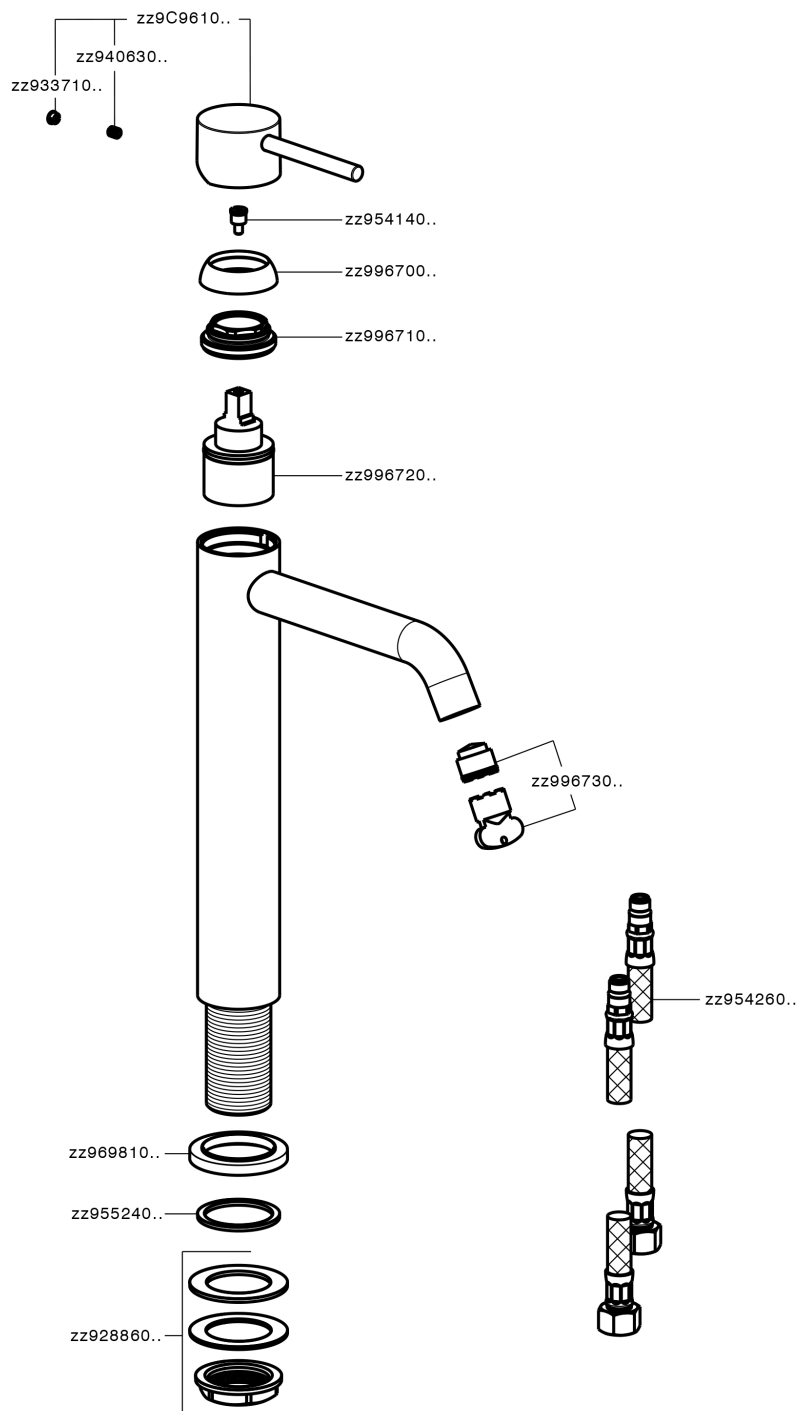

Lavabo monomando alto NUOVA KIRUNA_K2003540

MODELO **K2003540**

Lavabo monomando alto, sin desagüe, latiguillos acero G.3/8"

ACABADOS DISPONIBLES

-  **21** 21 Cromo
-  **26** 26 Cobre Viejo
-  **2F** 2F Níquel Cepillado
-  **2W** 2W Oro Cepillado
-  **40** 40 Negro Mate
-  **4Q** 4Q Blanco Mate

CARACTERÍSTICAS

Recambio Cartucho **ZZ99672000**

Cartucho Monomando 35 mm

EcoStop

La función EcoStop limita el caudal del agua aproximadamente el 50% de la salida máxima con una leve resistencia en la maneta. Basta con empujar ligeramente más allá de la mitad del tope sólo cuando se requiera la salida máxima de agua. Esto permitirá ahorrar hasta un 50% de agua.

Lavabo monomando alto NUOVA KIRUNA_K2003540

K2003540

<https://es.huberitalia.com/lavabo-monomando-alto-nuova-kiruna-k2003540>

2026-05-23