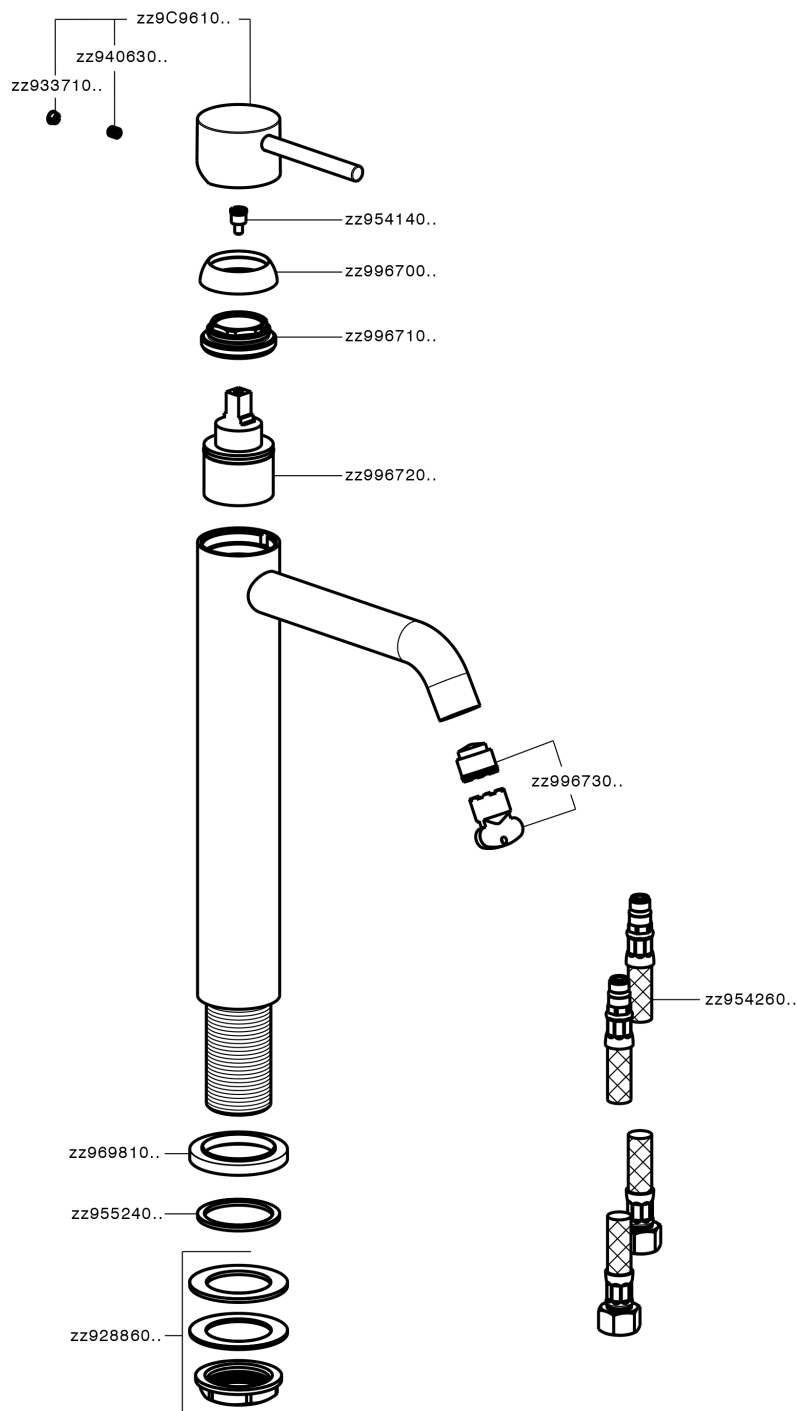

Lavabo monomando alto NUOVA KIRUNA_K2003540

K2003540

<https://es.huberitalia.com/lavabo-monomando-alto-nuova-kiruna-k2003540>

2026-05-22