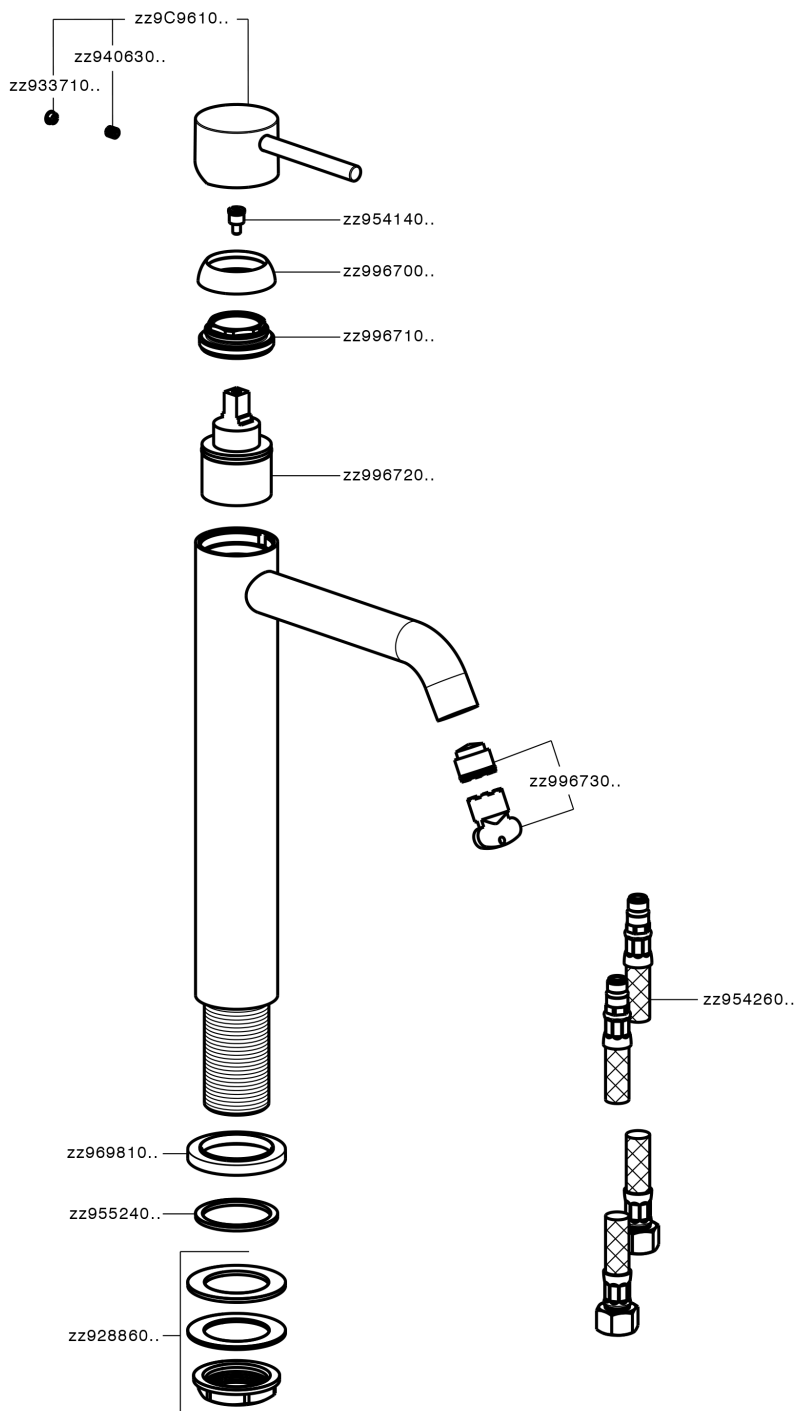

Lavabo monomando alto NUOVA KIRUNA_K2003540

K2003540

<https://es.huberitalia.com/lavabo-monomando-alto-nuova-kiruna-k2003540>

2026-04-15