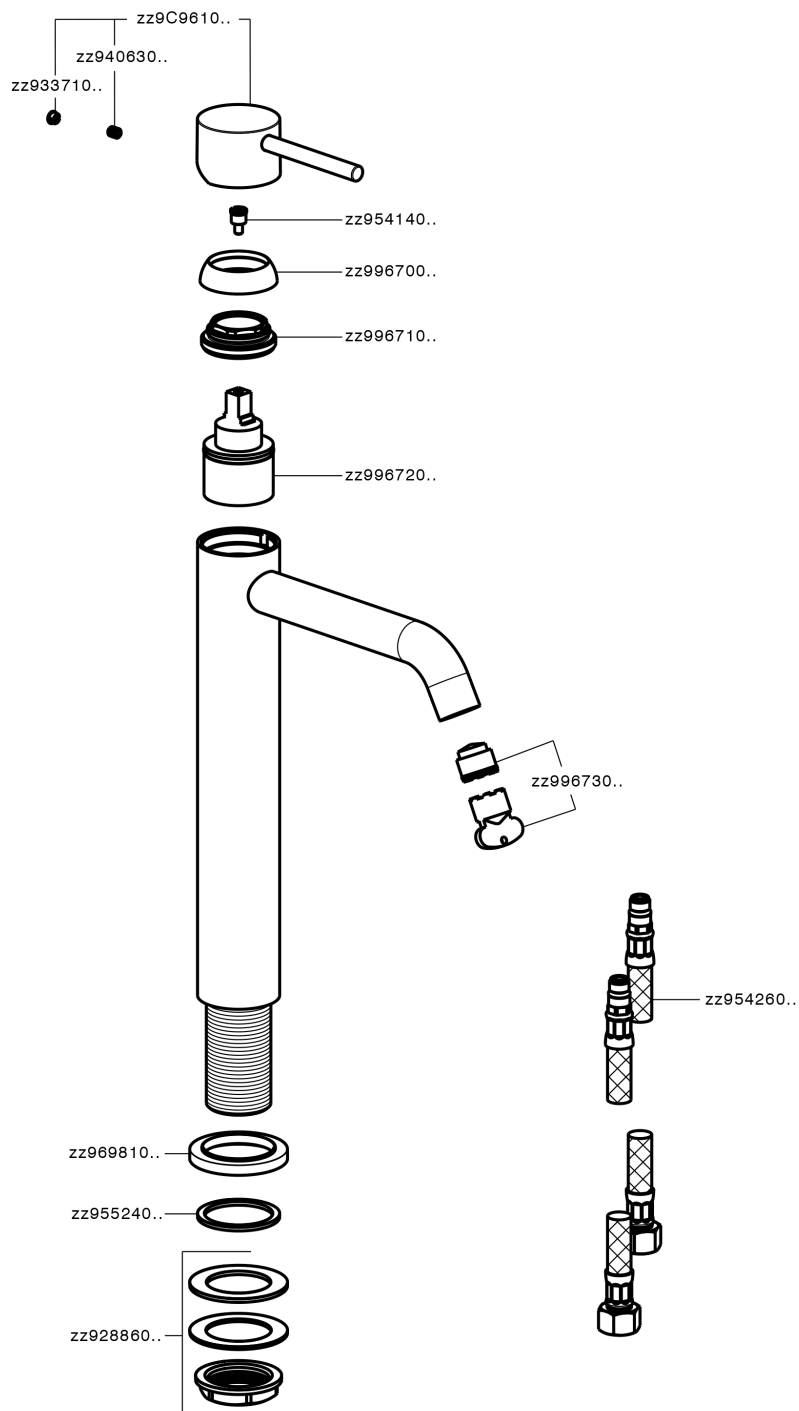

Lavabo monomando alto NUOVA KIRUNA_K2003540

K2003540

<https://es.huberitalia.com/lavabo-monomando-alto-nuova-kiruna-k2003540>

2026-06-13