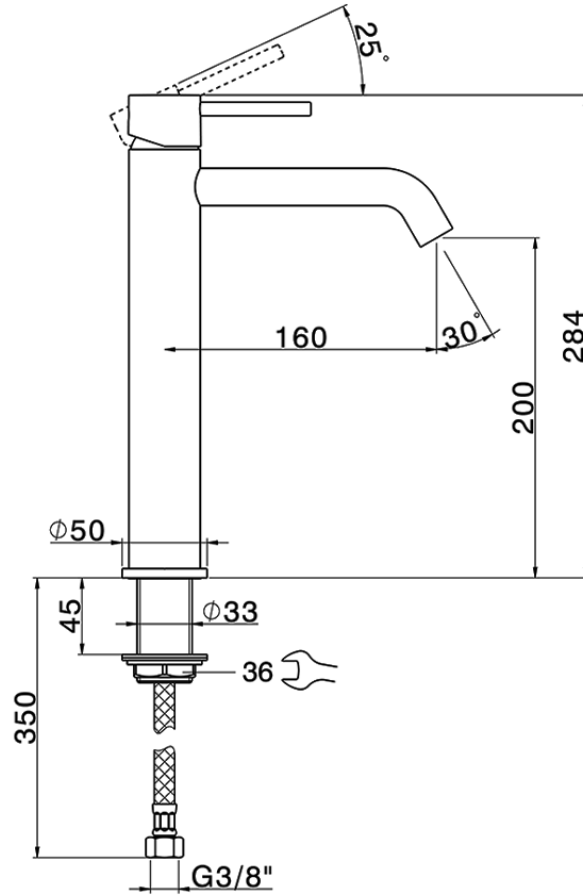

Lavabo monomando alto NUOVA KIRUNA\_K2003540

K2003540

<https://es.huberitalia.com/lavabo-monomando-alto-nuova-kiruna-k2003540>

2026-04-17