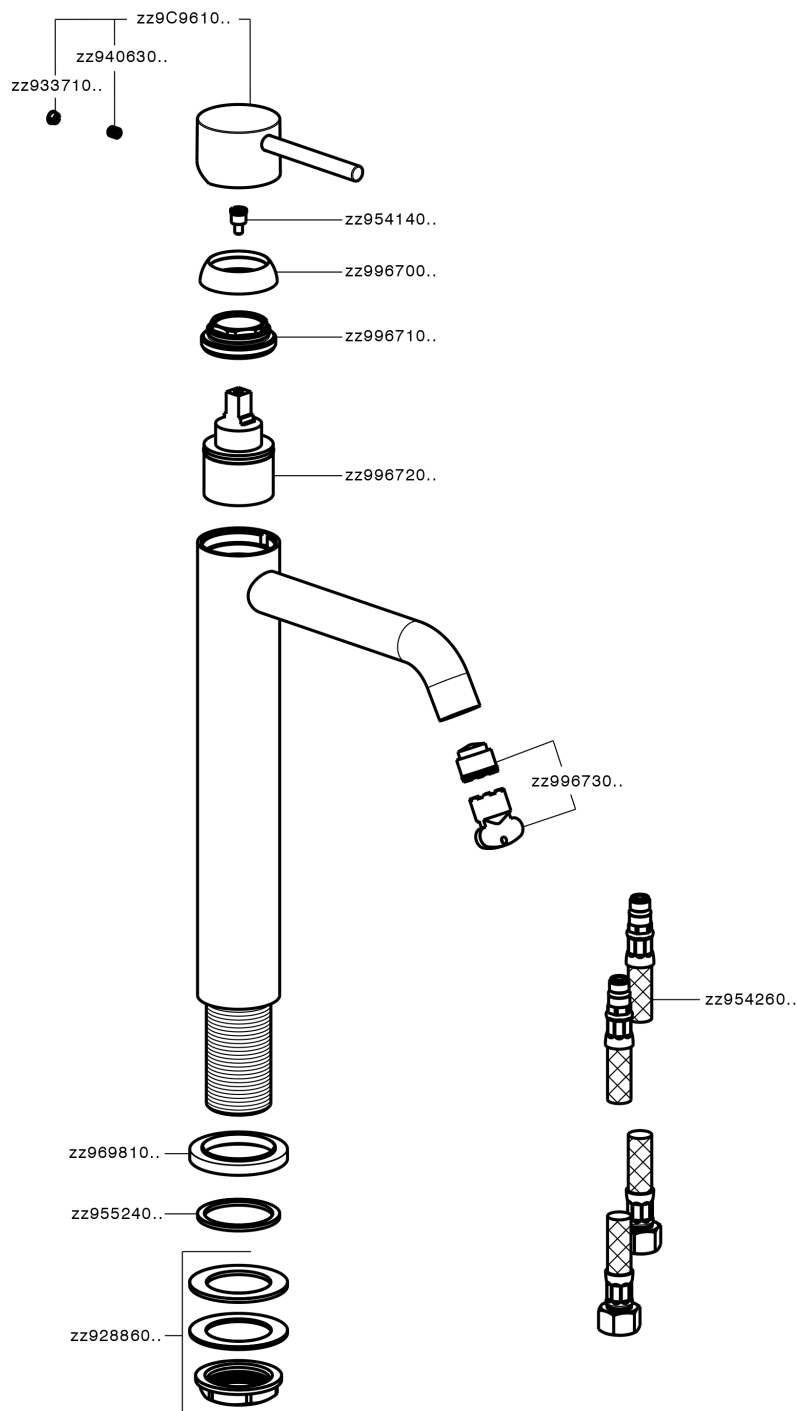

Lavabo monomando alto NUOVA KIRUNA_K2003540

K2003540

<https://es.huberitalia.com/lavabo-monomando-alto-nuova-kiruna-k2003540>

2026-04-17