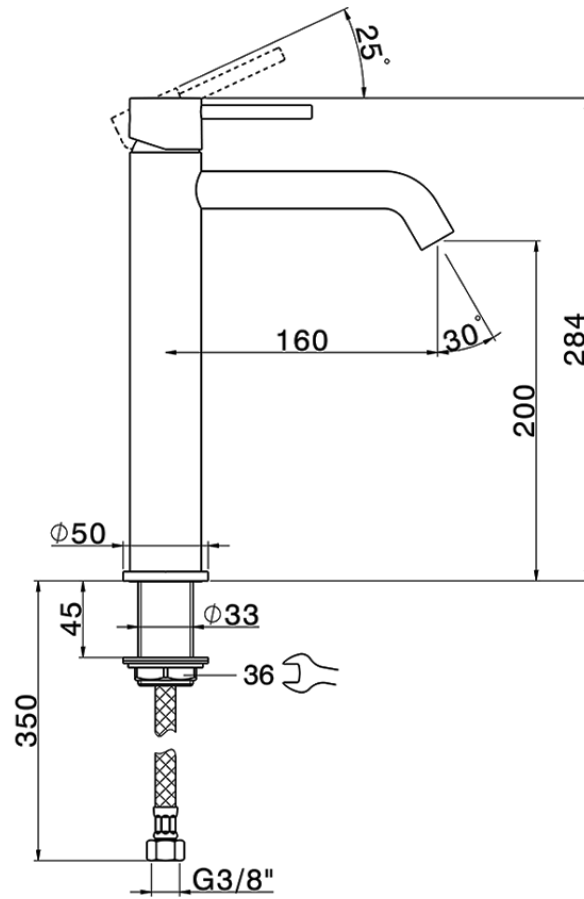

Lavabo monomando alto NUOVA KIRUNA_K2003540

K2003540

<https://es.huberitalia.com/lavabo-monomando-alto-nuova-kiruna-k2003540>

2026-05-23