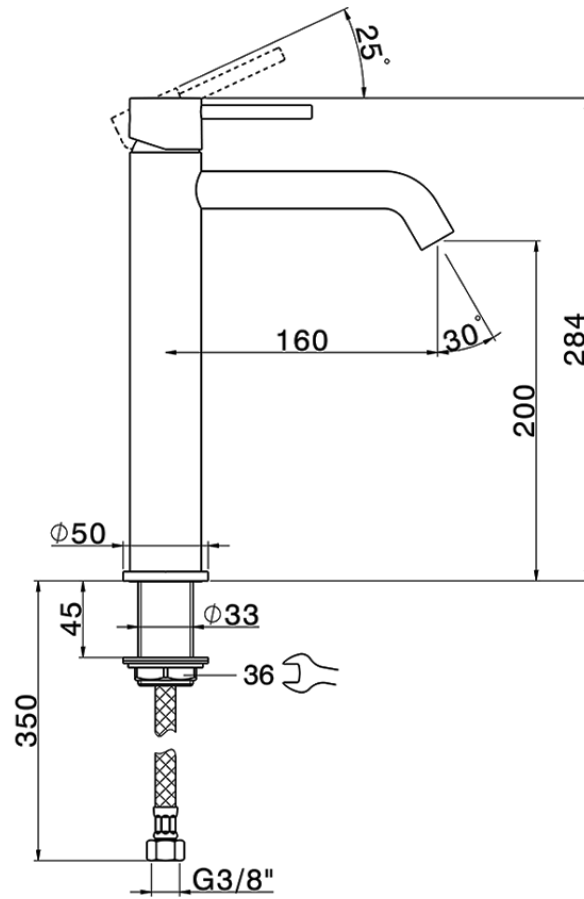

## Lavabo monomando alto NUOVA KIRUNA\_K2003540

K2003540

<https://es.huberitalia.com/lavabo-monomando-alto-nuova-kiruna-k2003540>

2026-04-17