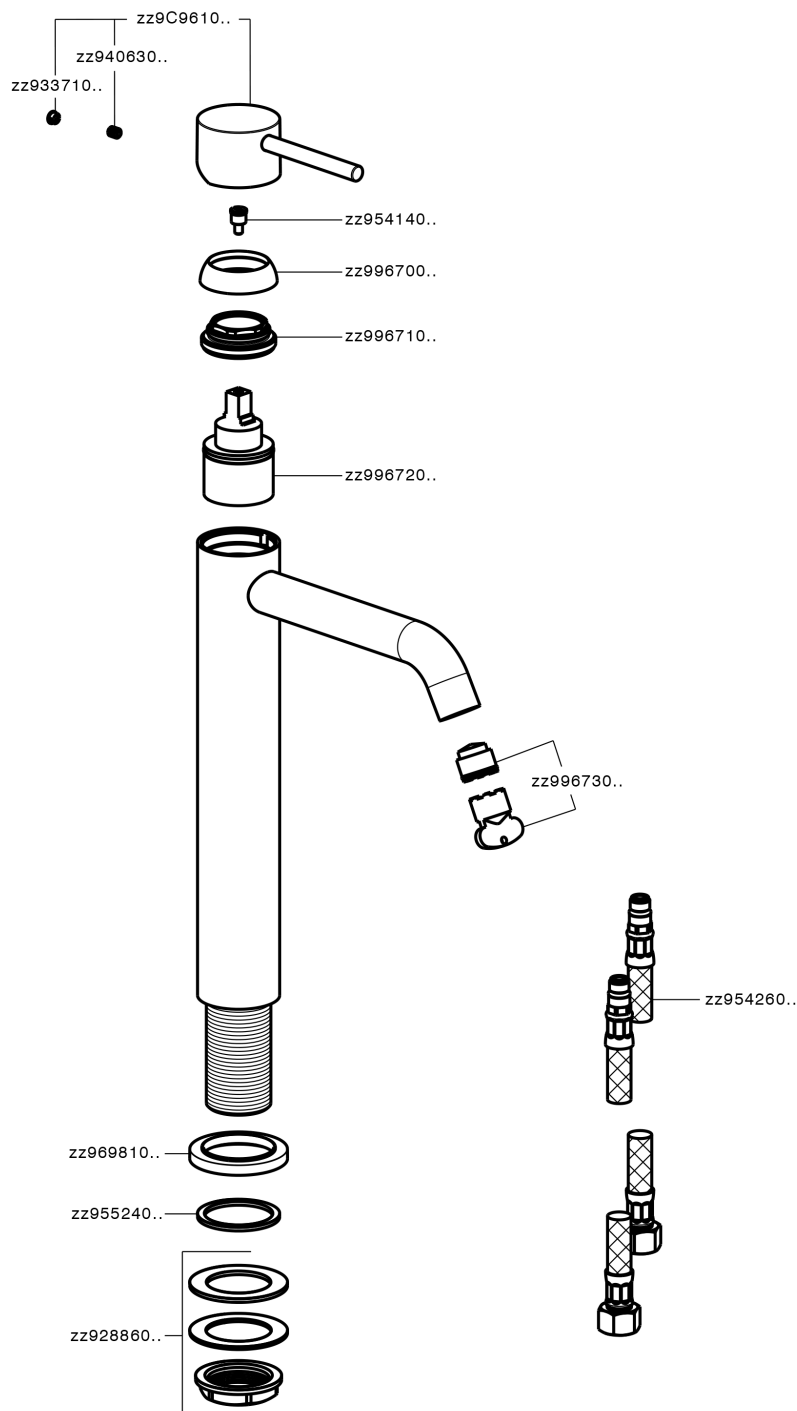

Lavabo monomando alto NUOVA KIRUNA_K2003540

MODELO **K2003540**

Lavabo monomando alto, sin desagüe, latiguillos acero G.3/8"

ACABADOS DISPONIBLES

-  **21** 21 Cromo
-  **26** 26 Cobre Viejo
-  **2F** 2F Níquel Cepillado
-  **2W** 2W Oro Cepillado
-  **40** 40 Negro Mate
-  **4Q** 4Q Blanco Mate

CARACTERÍSTICAS

Recambio Cartucho **ZZ99672000**

Cartucho Monomando 35 mm

EcoStop

La función EcoStop limita el caudal del agua aproximadamente el 50% de la salida máxima con una leve resistencia en la maneta. Basta con empujar ligeramente más allá de la mitad del tope sólo cuando se requiera la salida máxima de agua. Esto permitirá ahorrar hasta un 50% de agua.

Lavabo monomando alto NUOVA KIRUNA_K2003540

K2003540

<https://es.huberitalia.com/lavabo-monomando-alto-nuova-kiruna-k2003540>

2026-04-15