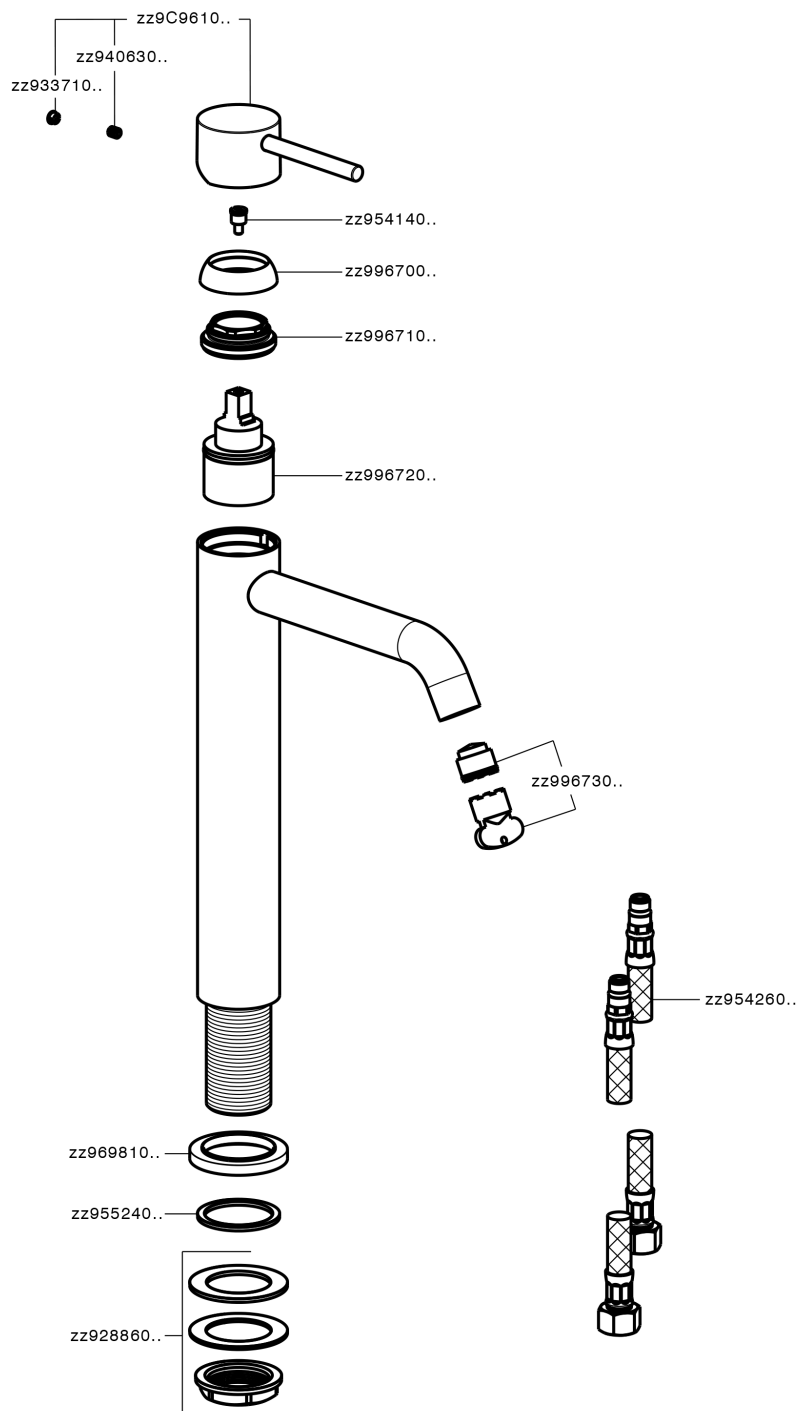

Lavabo monomando alto NUOVA KIRUNA_K2003540

K2003540

<https://es.huberitalia.com/lavabo-monomando-alto-nuova-kiruna-k2003540>

2026-01-13