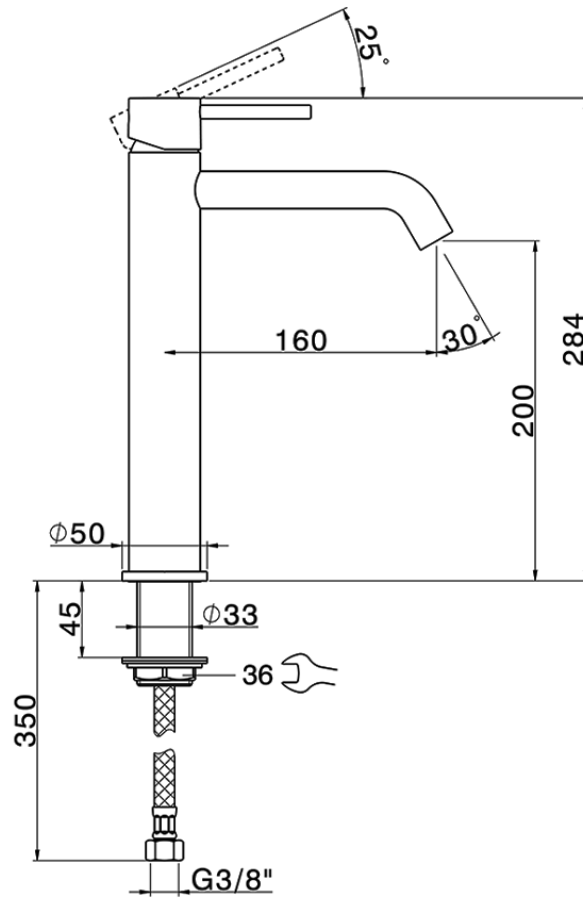

Lavabo monomando alto NUOVA KIRUNA\_K2003540

K2003540

<https://es.huberitalia.com/lavabo-monomando-alto-nuova-kiruna-k2003540>

2026-04-15