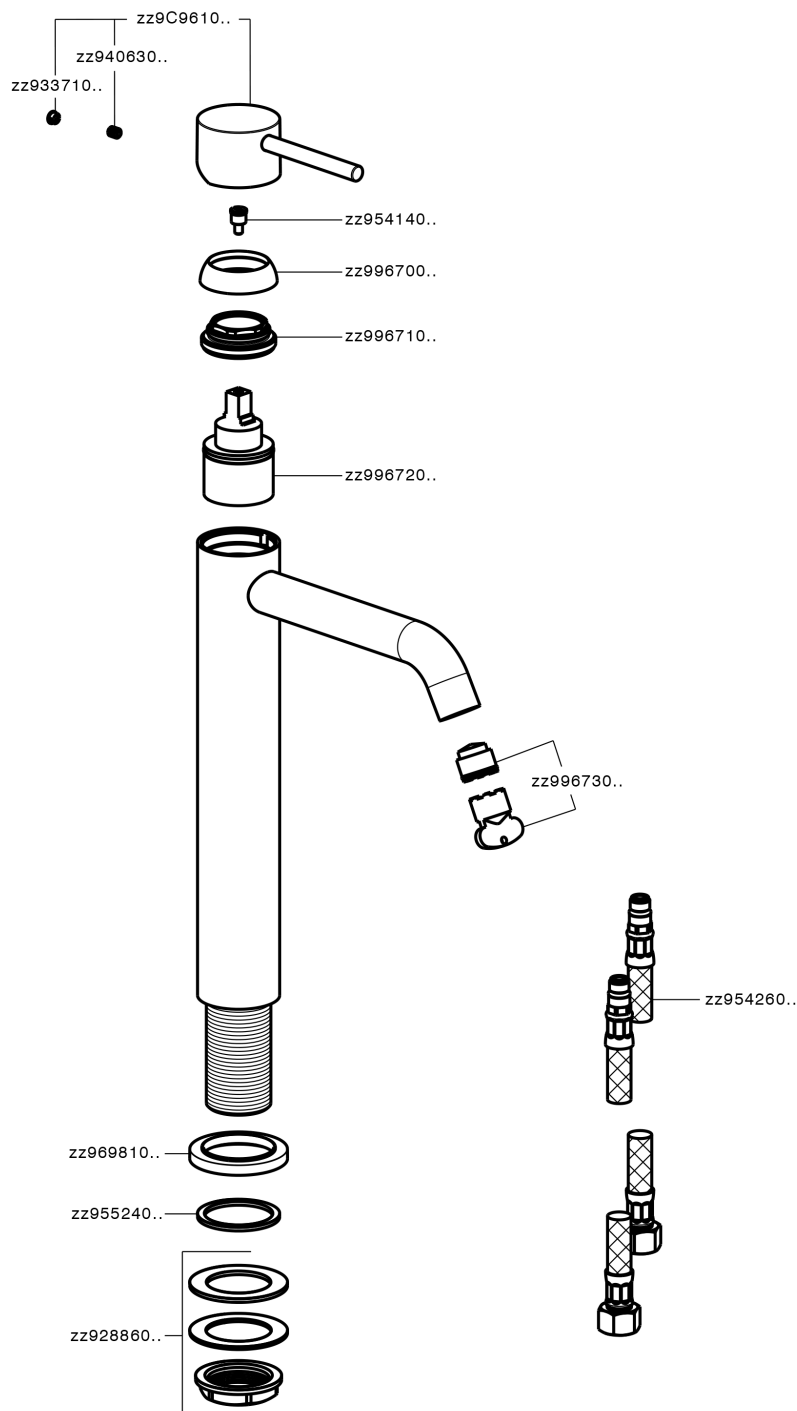

Lavabo monomando alto NUOVA KIRUNA_K2003540

K2003540

<https://es.huberitalia.com/lavabo-monomando-alto-nuova-kiruna-k2003540>

2026-06-13