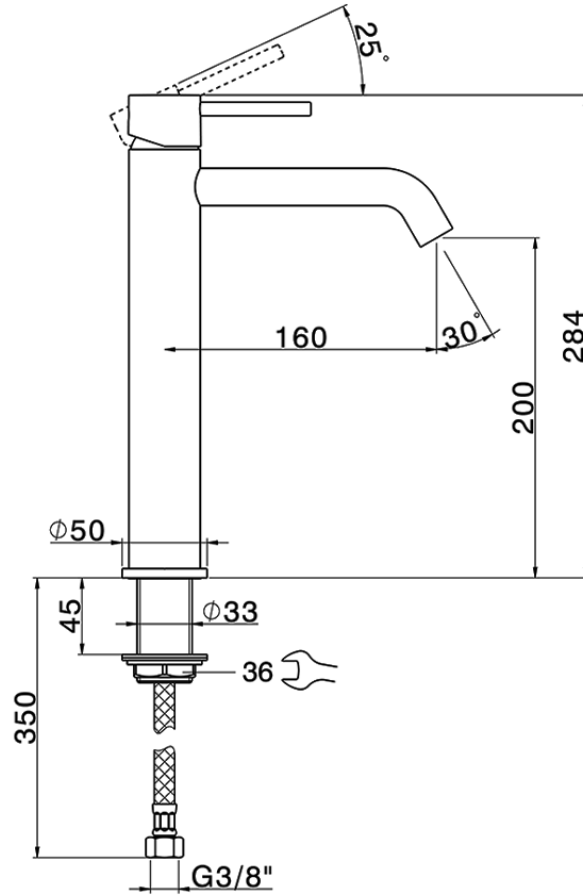

Lavabo monomando alto NUOVA KIRUNA_K2003540

K2003540

<https://es.huberitalia.com/lavabo-monomando-alto-nuova-kiruna-k2003540>

2026-07-03