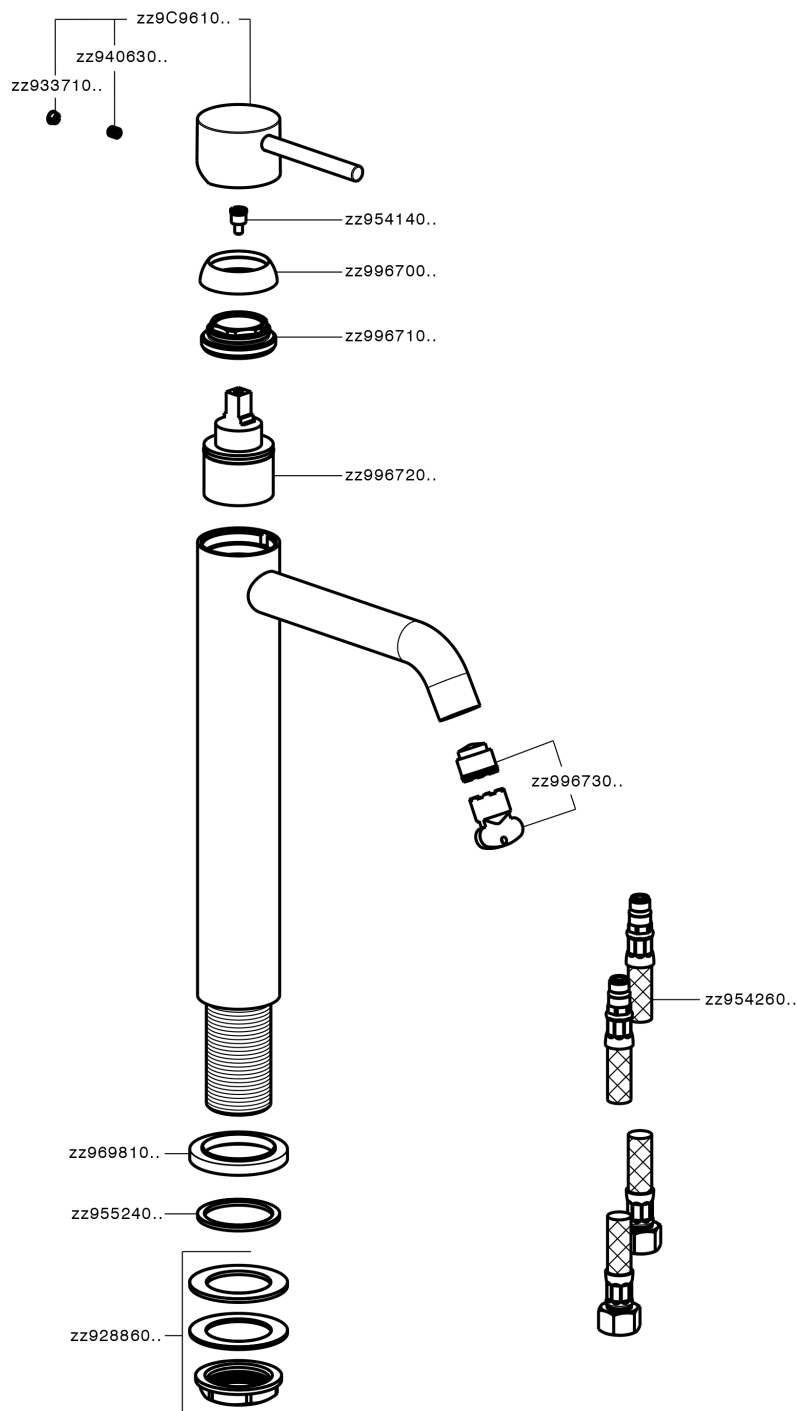

Lavabo monomando alto NUOVA KIRUNA_K2003540

K2003540

<https://es.huberitalia.com/lavabo-monomando-alto-nuova-kiruna-k2003540>

2026-07-03