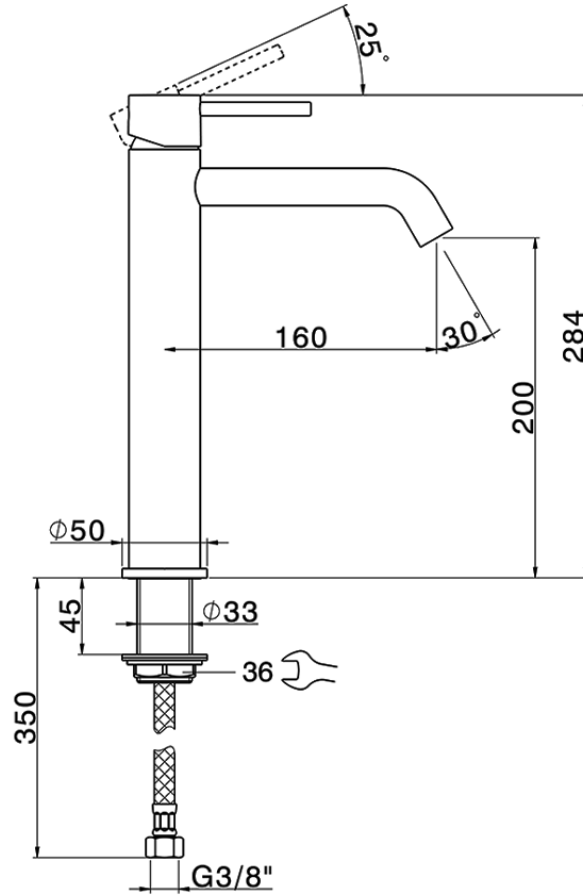

Lavabo monomando alto NUOVA KIRUNA\_K2003540

K2003540

<https://es.huberitalia.com/lavabo-monomando-alto-nuova-kiruna-k2003540>

2026-06-13