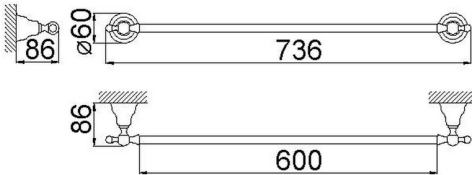

## Toallero 60 cm CROISSETTE\_4014.01H.

MODELO **4014.01H.**

Toallero 60 cm

ACABADOS DISPONIBLES

-  **AC** AC Níquel Satinado Cepillado
-  **BA** BA Bronce Viejo
-  **CR** CR Cromo
-  **2W** 2W Oro Cepillado