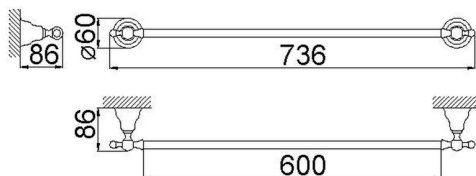

## Toallero 60 cm CROISETTE\_4014.01H.

MODELO **4014.01H.**

Toallero 60 cm

ACABADOS DISPONIBLES

-  **AC** AC Níquel Satinado Cepillado
-  **BA** BA Bronce Viejo
-  **CR** CR Cromo
-  **2W** 2W Oro Cepillado