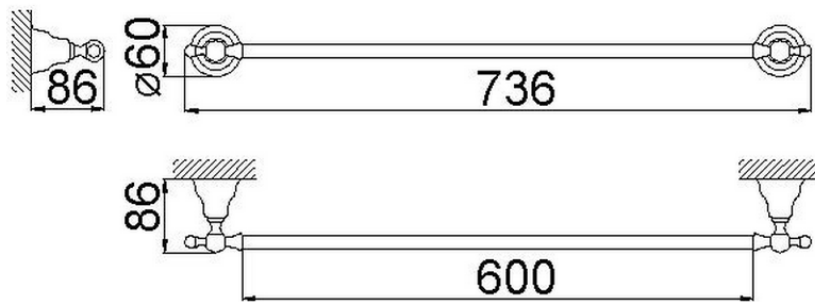

## Toallero 60 cm CROISETTE\_4014.01H.

4014.01H.

<https://es.huberitalia.com/toallero-60-cm-croisette-4014-01h>

2026-06-13