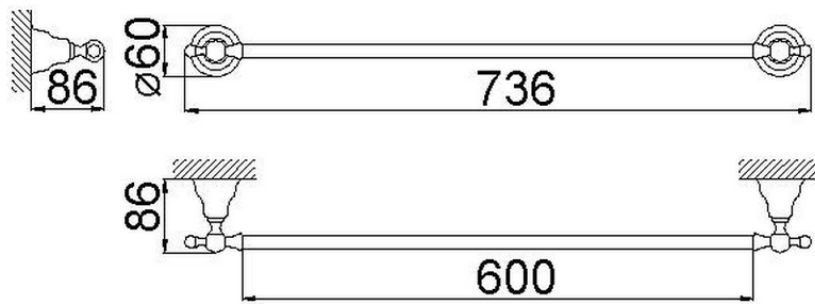

Toallero 60 cm CROISETTE_4014.01H.

4014.01H.

<https://es.huberitalia.com/toallero-60-cm-croisette-4014-01h>

2026-04-10