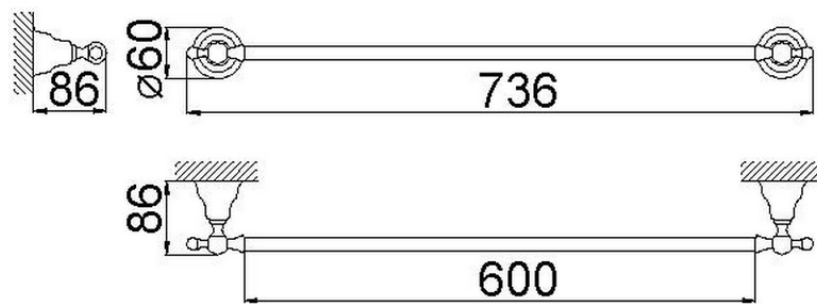

## Toallero 60 cm CROISETTE\_4014.01H.

4014.01H.

<https://es.huberitalia.com/toallero-60-cm-croisette-4014-01h>

2026-07-03