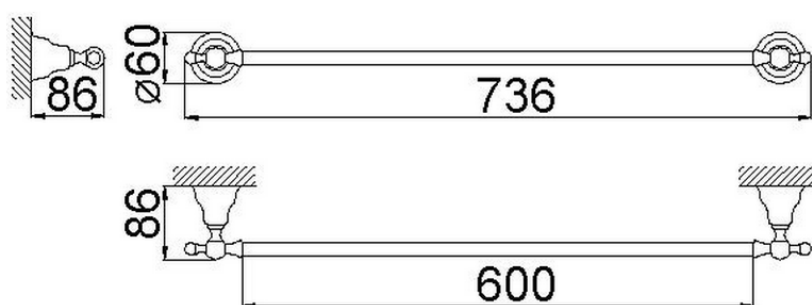

## Toallero 60 cm CROISETTE\_4014.01H.

4014.01H.

<https://es.huberitalia.com/toallero-60-cm-croisette-4014-01h>

2026-05-22