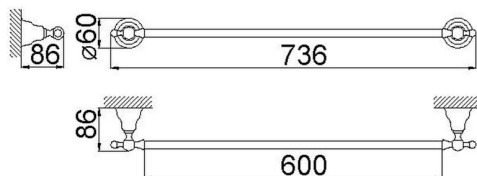

## Toallero 60 cm CROISETTE\_4014.01H.

MODELO **4014.01H.**

Toallero 60 cm

ACABADOS DISPONIBLES

-  **AC** AC Níquel Satinado Cepillado
-  **BA** BA Bronce Viejo
-  **CR** CR Cromo
-  **2W** 2W Oro Cepillado