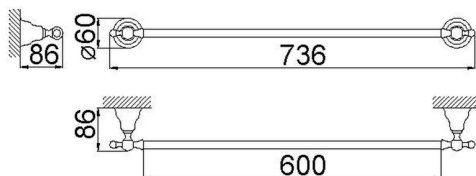

## Toallero 60 cm CROISSETTE\_4014.01H.

MODELO **4014.01H.**

Toallero 60 cm

ACABADOS DISPONIBLES

-  **AC** AC Níquel Satinado Cepillado
-  **BA** BA Bronce Viejo
-  **CR** CR Cromo
-  **2W** 2W Oro Cepillado