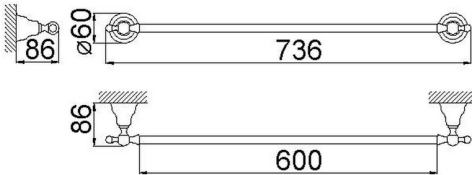

Toallero 60 cm CROISSETTE_4014.01H.

MODELO **4014.01H.**

Toallero 60 cm

ACABADOS DISPONIBLES

-  **AC** AC Níquel Satinado Cepillado
-  **BA** BA Bronce Viejo
-  **CR** CR Cromo
-  **2W** 2W Oro Cepillado

CARACTERÍSTICAS