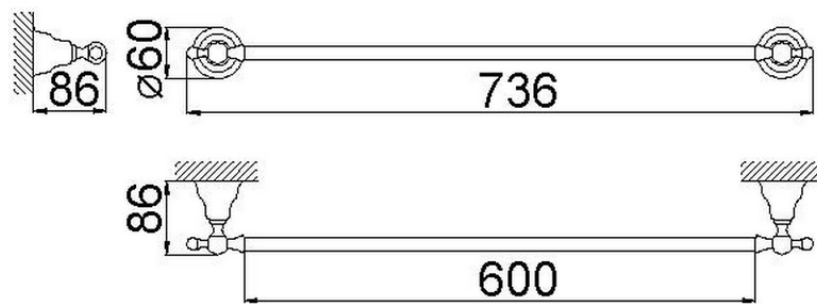

## Toallero 60 cm CROISETTE\_4014.01H.

4014.01H.

<https://es.huberitalia.com/toallero-60-cm-croisette-4014-01h>

2026-05-23