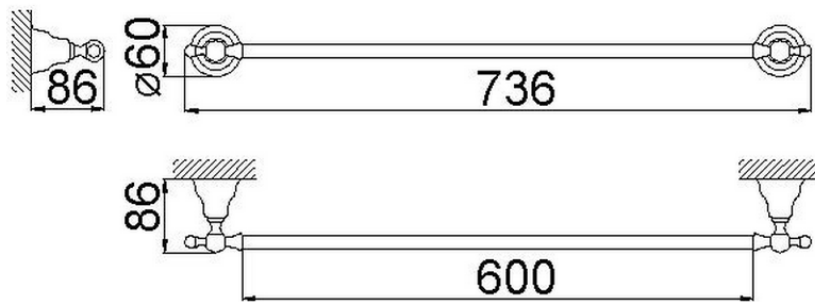

Toallero 60 cm CROISETTE_4014.01H.

4014.01H.

<https://es.huberitalia.com/toallero-60-cm-croisette-4014-01h>

2026-06-13