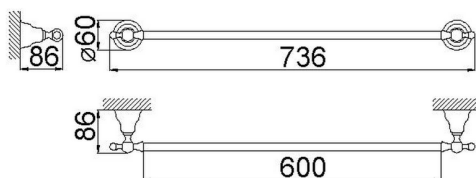

Toallero 60 cm CROISETTE_4014.01H.

MODELO **4014.01H.**

Toallero 60 cm

ACABADOS DISPONIBLES

-  **AC** AC Níquel Satinado Cepillado
-  **BA** BA Bronce Viejo
-  **CR** CR Cromo
-  **2W** 2W Oro Cepillado

CARACTERÍSTICAS