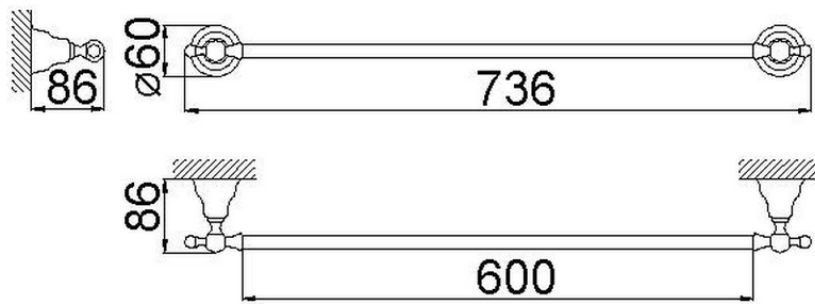

Toallero 60 cm CROISETTE_4014.01H.

4014.01H.

<https://es.huberitalia.com/toallero-60-cm-croisette-4014-01h>

2026-06-10