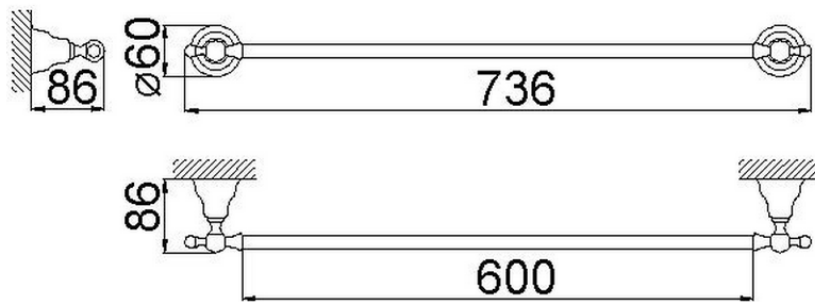

## Toallero 60 cm CROISETTE\_4014.01H.

4014.01H.

<https://es.huberitalia.com/toallero-60-cm-croisette-4014-01h>

2026-07-03