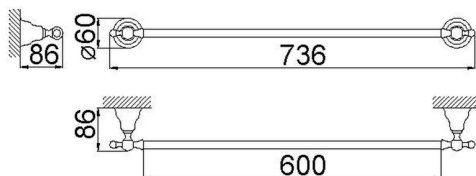

Toallero 60 cm CROISETTE_4014.01H.

MODELO **4014.01H.**

Toallero 60 cm

ACABADOS DISPONIBLES

-  **AC** AC Níquel Satinado Cepillado
-  **BA** BA Bronce Viejo
-  **CR** CR Cromo
-  **2W** 2W Oro Cepillado

CARACTERÍSTICAS