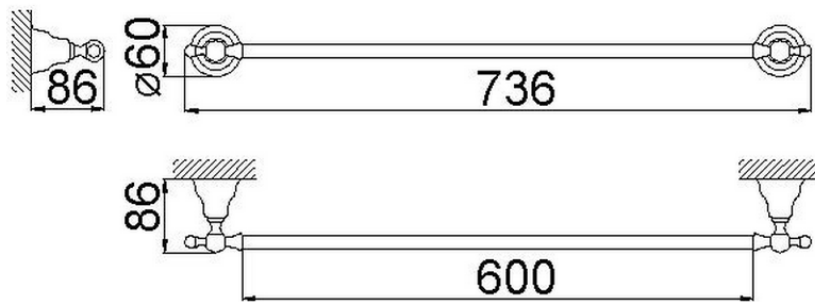

## Toallero 60 cm CROISETTE\_4014.01H.

4014.01H.

<https://es.huberitalia.com/toallero-60-cm-croisette-4014-01h>

2026-04-10