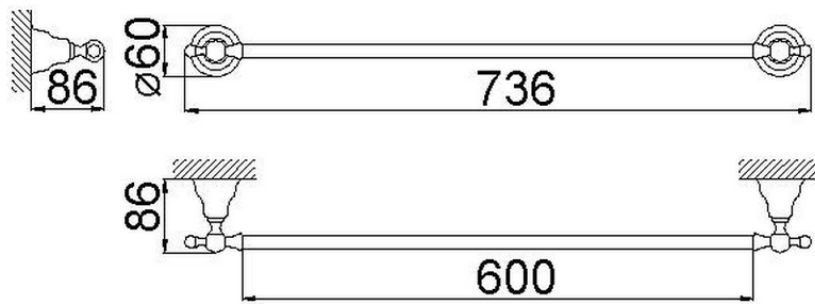

Toallero 60 cm CROISETTE_4014.01H.

4014.01H.

<https://es.huberitalia.com/toallero-60-cm-croisette-4014-01h>

2026-07-04