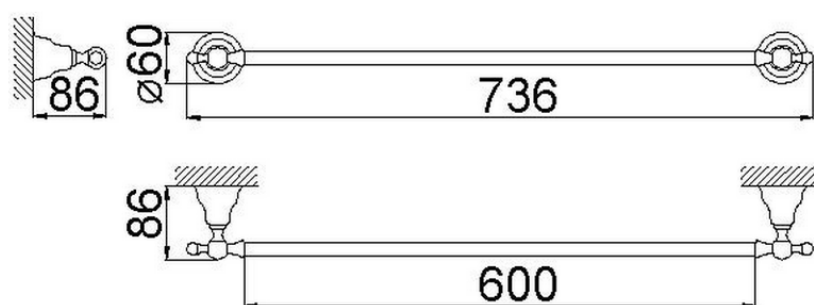

## Toallero 60 cm CROISETTE\_4014.01H.

4014.01H.

<https://es.huberitalia.com/toallero-60-cm-croisette-4014-01h>

2026-05-01