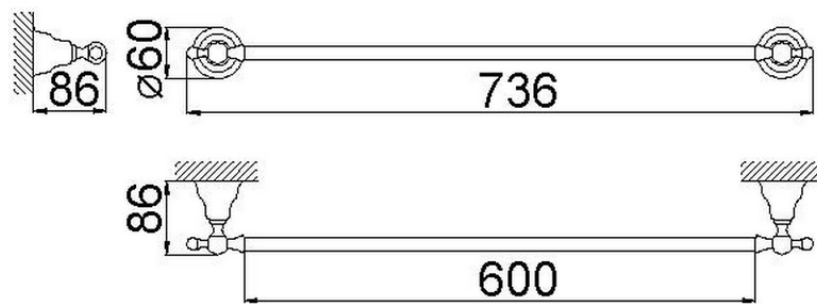

Toallero 60 cm CROISETTE_4014.01H.

4014.01H.

<https://es.huberitalia.com/toallero-60-cm-croisette-4014-01h>

2026-05-22