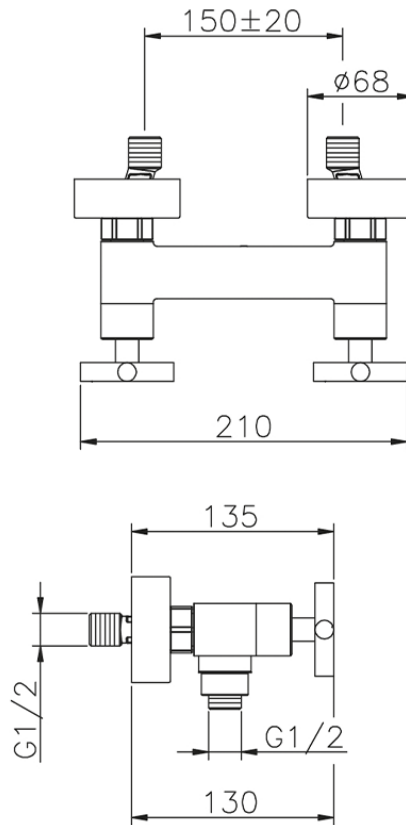

Ducha SUITE_SU000440

SU000440

<https://es.huberitalia.com/ducha-suite-su000440>

2024-12-22