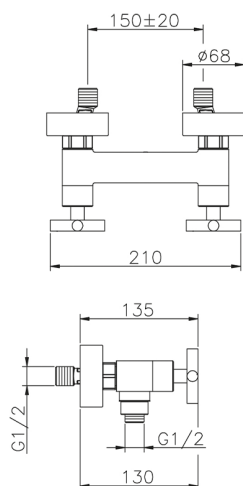

Ducha SUITE_SU000440

MODELO **SU000440**

Ducha, sin conjunto ducha, conexión para flexible 1/2" M

ACABADOS DISPONIBLES

- **21** 21 Cromo
- **40** 40 Negro Mate
- **2F** 2F Níquel Cepillado
- **2W** 2W Oro Cepillado

CARACTERÍSTICAS

2025-01-03