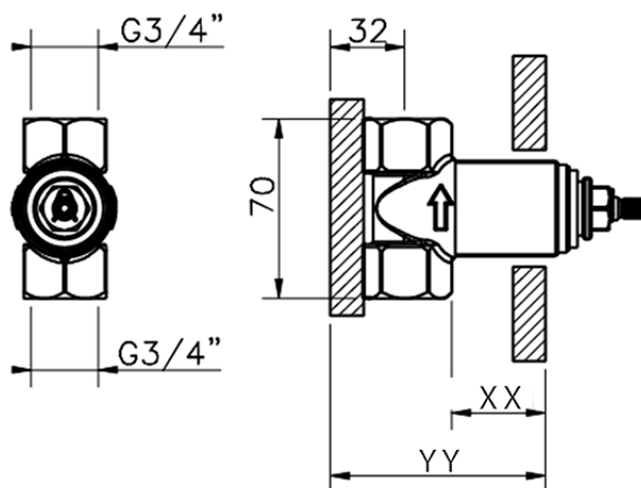

## Parte empotrada llave de paso 3/4

Piastra/Plate/Plaque/Platte/Placa

2-3mm: XX 31-46 YY 80-95

10mm: XX 25-40 YY 76-91

ZB003330

<https://es.huberitalia.com/parte-empotrada-llave-de-paso-3-4-empotrado-zb003330>