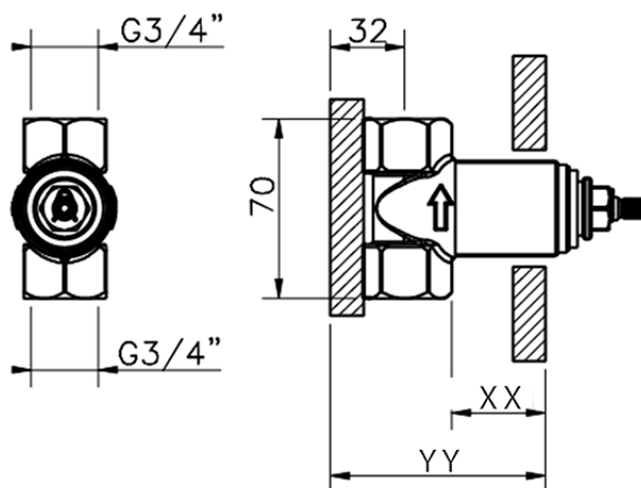

Parte empotrada llave de paso 3/4

Piastra/Plate/Plaque/Platte/Placa

2-3mm: XX 31-46 YY 80-95

10mm: XX 25-40 YY 76-91

ZB003330

<https://es.huberitalia.com/parte-empotrada-llave-de-paso-3-4-empotrado-zb003330>