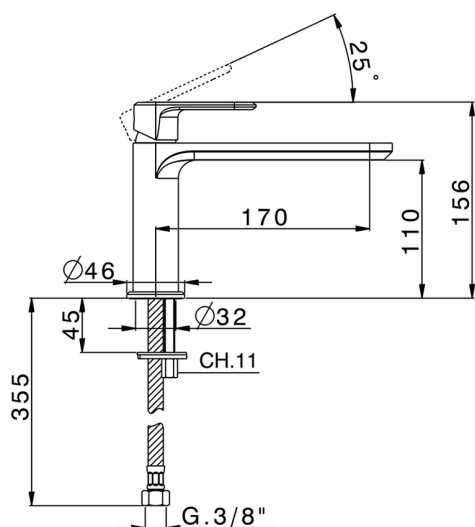

## Lavabo monomando LEVITY\_LY001540

MODELO **LY001540**

Lavabo monomando, sin desagüe automático, latiguillos acero G.3/8"

ACABADOS DISPONIBLES

-  **21** 21 Cromo
-  **2B** 2B Níquel Brillo
-  **2F** 2F Níquel Cepillado
-  **40** 40 Negro Mate
-  **4Q** 4Q Blanco Mate

CARACTERÍSTICAS

Recambio Cartucho **ZZ96550000**

**Cartucho Monomando 25 mm**

2026-05-02