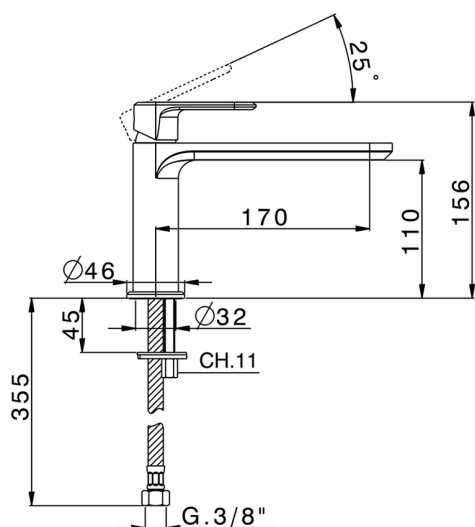

Lavabo monomando LEVITY_LY001540

MODELO **LY001540**

Lavabo monomando, sin desagüe automático, latiguillos acero G.3/8"

ACABADOS DISPONIBLES

-  **21** 21 Cromo
-  **2B** 2B Níquel Brillo
-  **2F** 2F Níquel Cepillado
-  **40** 40 Negro Mate
-  **4Q** 4Q Blanco Mate

CARACTERÍSTICAS

Recambio Cartucho **ZZ96550000**

Cartucho Monomando 25 mm

2026-06-14