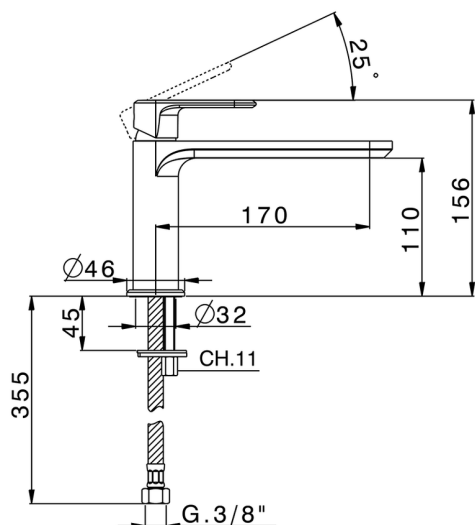

Lavabo monomando LEVITY_LY001540

MODELO **LY001540**

Lavabo monomando, sin desagüe automático, latiguillos acero G.3/8"

ACABADOS DISPONIBLES

-  **21** 21 Cromo
-  **2B** 2B Níquel Brillo
-  **2F** 2F Níquel Cepillado
-  **40** 40 Negro Mate
-  **4Q** 4Q Blanco Mate

CARACTERÍSTICAS

Recambio Cartucho **ZZ96550000**

Cartucho Monomando 25 mm

2026-06-10