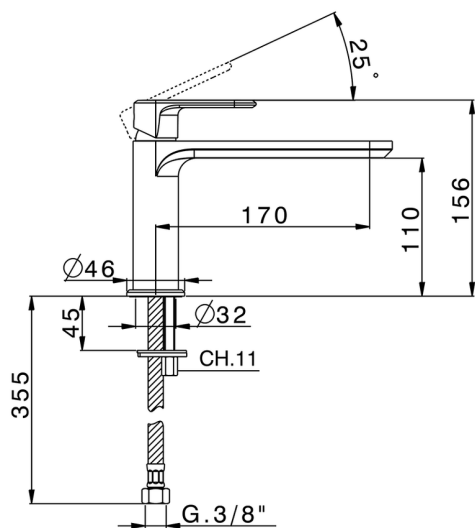

Lavabo monomando LEVITY_LY001540

MODELO **LY001540**

Lavabo monomando, sin desagüe automático, latiguillos acero G.3/8"

ACABADOS DISPONIBLES

-  **21** 21 Cromo
-  **2B** 2B Níquel Brillo
-  **2F** 2F Níquel Cepillado
-  **40** 40 Negro Mate
-  **4Q** 4Q Blanco Mate

CARACTERÍSTICAS

Recambio Cartucho **ZZ96550000**

Cartucho Monomando 25 mm

2026-05-20