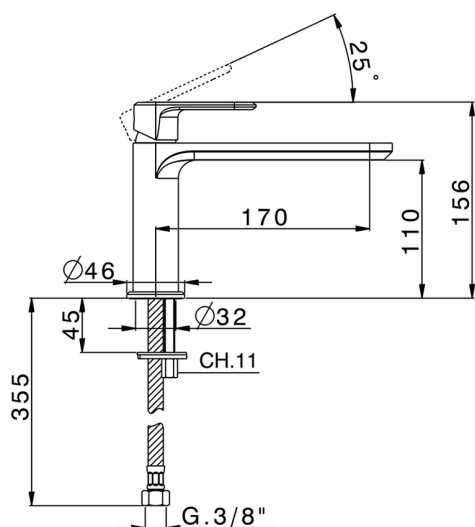

## Lavabo monomando LEVITY\_LY001540

MODELO **LY001540**

Lavabo monomando, sin desagüe automático, latiguillos acero G.3/8"

ACABADOS DISPONIBLES

-  **21** 21 Cromo
-  **2B** 2B Níquel Brillo
-  **2F** 2F Níquel Cepillado
-  **40** 40 Negro Mate
-  **4Q** 4Q Blanco Mate

CARACTERÍSTICAS

Recambio Cartucho **ZZ96550000**

**Cartucho Monomando 25 mm**

2026-04-30