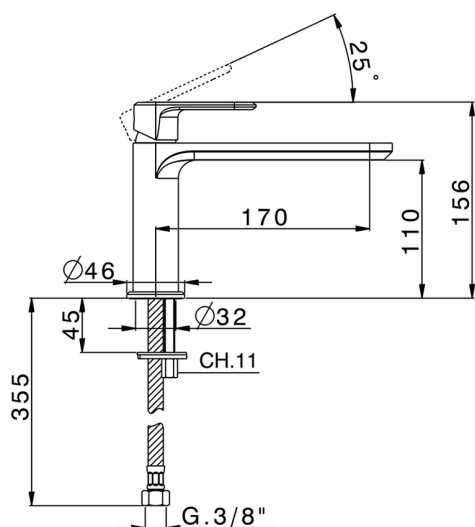

Lavabo monomando LEVITY_LY001540

MODELO **LY001540**

Lavabo monomando, sin desagüe automático, latiguillos acero G.3/8"

ACABADOS DISPONIBLES

-  **21** 21 Cromo
-  **2B** 2B Níquel Brillo
-  **2F** 2F Níquel Cepillado
-  **40** 40 Negro Mate
-  **4Q** 4Q Blanco Mate

CARACTERÍSTICAS

Recambio Cartucho **ZZ96550000**

Cartucho Monomando 25 mm

2026-05-02