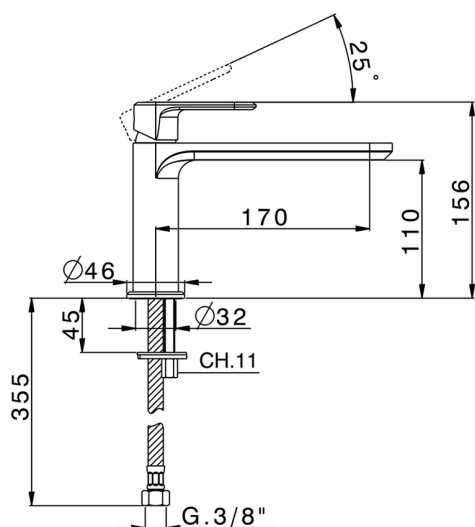

Lavabo monomando LEVITY_LY001540

MODELO **LY001540**

Lavabo monomando, sin desagüe automático, latiguillos acero G.3/8"

ACABADOS DISPONIBLES

-  **21** 21 Cromo
-  **2B** 2B Níquel Brillo
-  **2F** 2F Níquel Cepillado
-  **40** 40 Negro Mate
-  **4Q** 4Q Blanco Mate

CARACTERÍSTICAS

Recambio Cartucho **ZZ96550000**

Cartucho Monomando 25 mm

2026-04-30