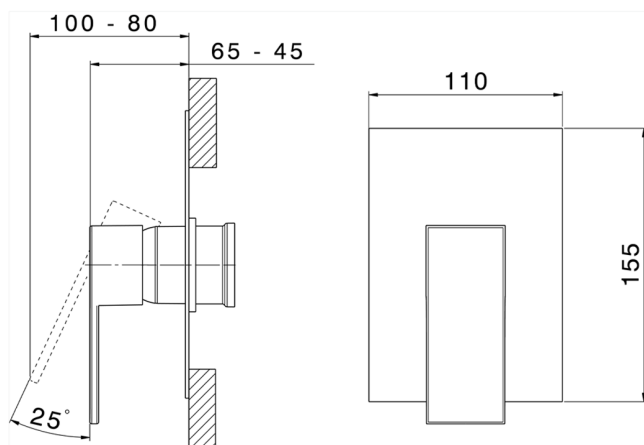

Parte externa monomando ducha empotrada NUOVA EGO_NE003000

MODELO **NE003000**

Parte externa monomando ducha empotrada, sin parte empotrada, para art. ZB005300-ZB005301

ACABADOS DISPONIBLES

-  **21** 21 Cromo
-  **2F** 2F Níquel Cepillado
-  **40** 40 Negro Mate
-  **4Q** 4Q Blanco Mate

CARACTERÍSTICAS

Instalación	Empotrado
Empotrado 2	ZB005301
	ZB005300

Parte empotrada monomando ducha EMPOTRADO_ZB005301

MODELO **ZB005301**

Parte empotrada monomando ducha, ducha empotrada 1/2", sin parte externa, con silenciadores

Parte empotrada monomando ducha EMPOTRADO_ZB005300

MODELO **ZB005300**

Parte empotrada monomando ducha, ducha empotrada 1/2", sin parte externa

ACABADOS DISPONIBLES

04 04 Sin Acabado

CARACTERÍSTICAS

Instalación	Empotrado
Recambio Cartucho	ZZ94035000
Cartucho Monomando 35 mm	
Empotrado	1

Piastra/Plate/Plaque/Platte/Placa
 2-3mm: XX 27-47 YY 54-74
 10mm: XX 16-40 YY 43-68

2026-06-28