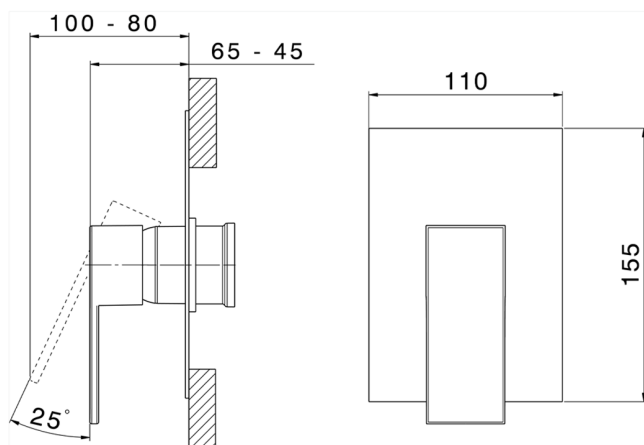

Parte externa monomando ducha empotrada NUOVA EGO_NE003000

MODELO **NE003000**

Parte externa monomando ducha empotrada, sin parte empotrada, para art. ZB005300-ZB005301

ACABADOS DISPONIBLES

-  **21** 21 Cromo
-  **2F** 2F Níquel Cepillado
-  **40** 40 Negro Mate
-  **4Q** 4Q Blanco Mate

CARACTERÍSTICAS

Instalación	Empotrado
Empotrado 2	ZB005301
	ZB005300

Parte empotrada monomando ducha EMPOTRADO_ZB005301

MODELO **ZB005301**

Parte empotrada monomando ducha, ducha empotrada 1/2", sin parte externa, con silenciadores

Parte empotrada monomando ducha EMPOTRADO_ZB005300

MODELO **ZB005300**

Parte empotrada monomando ducha, ducha empotrada 1/2", sin parte externa

ACABADOS DISPONIBLES

04 04 Sin Acabado

CARACTERÍSTICAS

Instalación	Empotrado
Recambio Cartucho	ZZ94035000
Cartucho Monomando 35 mm	
Empotrado	1

Piastra/Plate/Plaque/Platte/Placa
 2-3mm: XX 27-47 YY 54-74
 10mm: XX 16-40 YY 43-68

2026-04-11