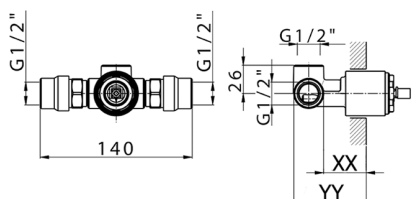

CARACTERÍSTICAS

Instalación	Empotrado
Empotrado 2	ZB005301
	ZB005300

Parte empotrada monomando ducha EMPOTRADO_ZB005301

MODELO **ZB005301**

Parte empotrada monomando ducha, ducha empotrada 1/2", sin parte externa, con silenciadores

ACABADOS DISPONIBLES

04 04 Sin Acabado

CARACTERÍSTICAS

Instalación	Empotrado
Recambio Cartucho	ZZ94035000
Cartucho Monomando 35 mm	
Empotrado	1

Piastra/Plate/Plaque/Platte/Placa
 2-3mm: XX 27-47 YY 54-74
 10mm: XX 16-40 YY 43-68

Parte empotrada monomando ducha EMPOTRADO_ZB005300

MODELO **ZB005300**

Parte empotrada monomando ducha, ducha empotrada 1/2", sin parte externa

ACABADOS DISPONIBLES

04 04 Sin Acabado

CARACTERÍSTICAS

Instalación	Empotrado
Recambio Cartucho	ZZ94035000
Cartucho Monomando 35 mm	
Empotrado	1

Piastra/Plate/Plaque/Platte/Placa
 2-3mm: XX 27-47 YY 54-74
 10mm: XX 16-40 YY 43-68

2026-06-13