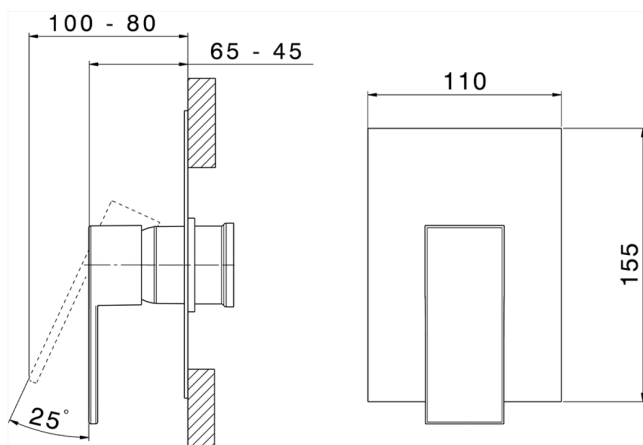

Parte externa monomando ducha empotrada NUOVA EGO_NE003000

MODELO **NE003000**

Parte externa monomando ducha empotrada, sin parte empotrada, para art. ZB005300-ZB005301

ACABADOS DISPONIBLES

-  **21** 21 Cromo
-  **2F** 2F Níquel Cepillado
-  **40** 40 Negro Mate
-  **4Q** 4Q Blanco Mate

CARACTERÍSTICAS

Instalación	Empotrado
Empotrado 2	ZB005301
	ZB005300

Parte empotrada monomando ducha EMPOTRADO_ZB005301

MODELO **ZB005301**

Parte empotrada monomando ducha, ducha empotrada 1/2", sin parte externa, con silenciadores

Parte empotrada monomando ducha EMPOTRADO_ZB005300

MODELO **ZB005300**

Parte empotrada monomando ducha, ducha empotrada 1/2", sin parte externa

ACABADOS DISPONIBLES

04 04 Sin Acabado

CARACTERÍSTICAS

Instalación	Empotrado
Recambio Cartucho	ZZ94035000
Cartucho Monomando 35 mm	
Empotrado	1

Piastra/Plate/Plaque/Platte/Placa
 2-3mm: XX 27-47 YY 54-74
 10mm: XX 16-40 YY 43-68

2026-06-13