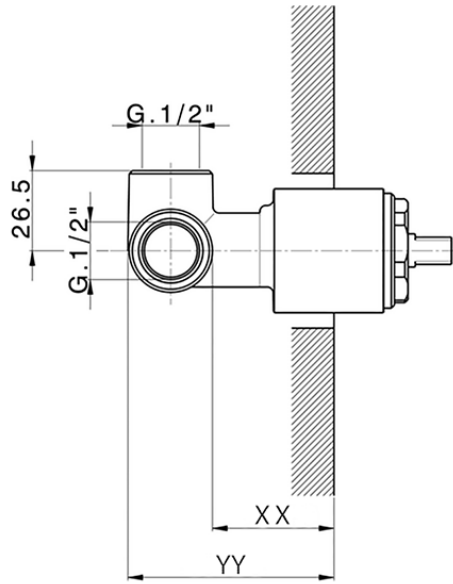

Parte externa monomando ducha empotrada NUOVA EGO_NE003000

NE003000

<https://es.huberitalia.com/parte-externa-monomando-ducha-empotrada-nuova-ego-ne003000>

Piastra/Plate/Plaque/Platte/Placa

2-3mm: XX 27-47 YY 54-74

10mm: XX 16-40 YY 43-68

ZB005301

<https://es.huberitalia.com/parte-empotrada-monomando-ducha-empotrado-zb005301>

Piastra/Plate/Plaque/Platte/Placa

2-3mm: XX 27-47 YY 54-74

10mm: XX 16-40 YY 43-68

ZB005300

<https://es.huberitalia.com/parte-empotrada-monomando-ducha-empotrado-zb005300>