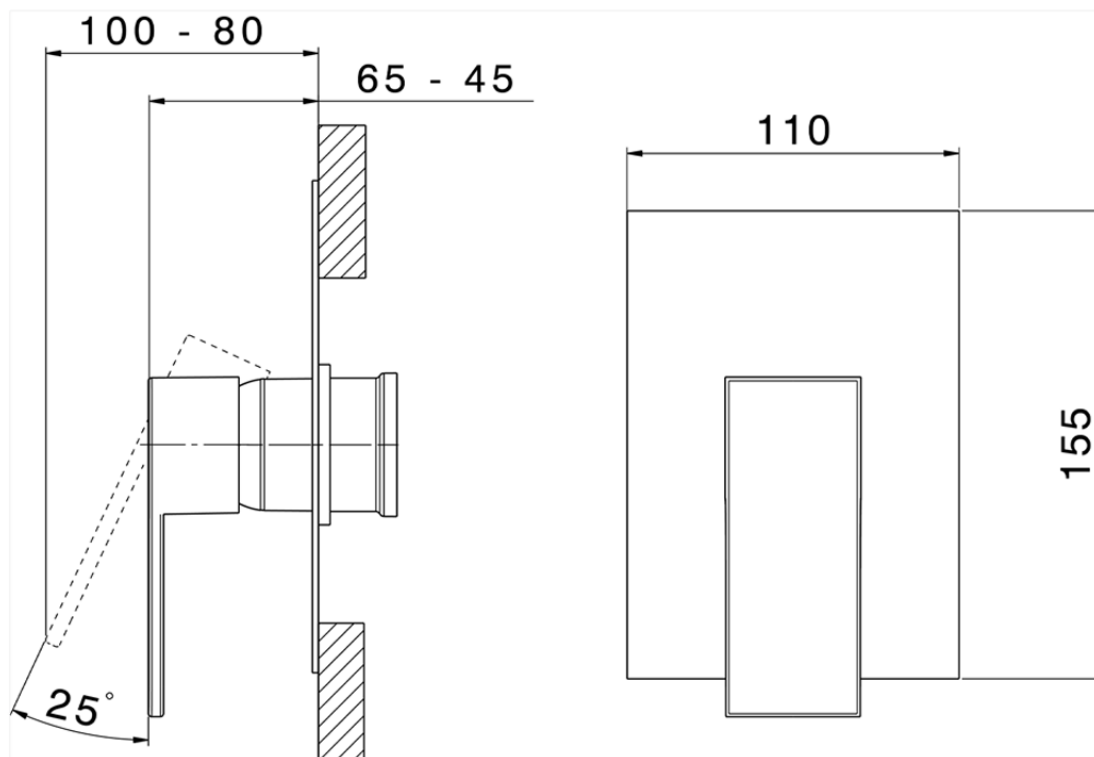

Parte externa monomando ducha empotrada NUOVA EGO_NE003000

NE003000

<https://es.huberitalia.com/parte-externa-monomando-ducha-empotrada-nuova-ego-ne003000>

Piastra/Plate/Plaque/Platte/Placa

2-3mm: XX 27-47 YY 54-74

10mm: XX 16-40 YY 43-68

ZB005301

<https://es.huberitalia.com/parte-empotrada-monomando-ducha-empotrado-zb005301>

Piastra/Plate/Plaque/Platte/Placa

2-3mm: XX 27-47 YY 54-74

10mm: XX 16-40 YY 43-68

ZB005300

<https://es.huberitalia.com/parte-empotrada-monomando-ducha-empotrado-zb005300>