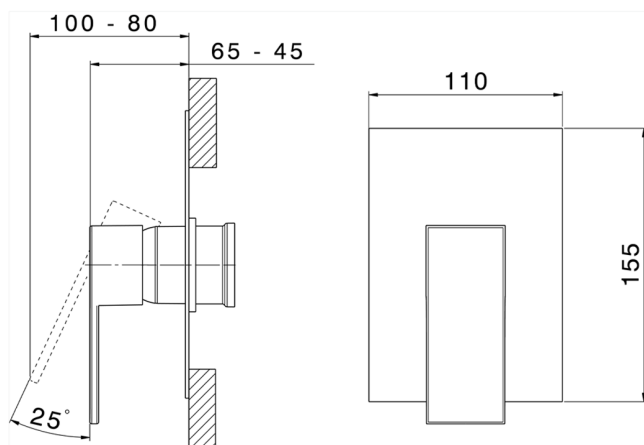

Parte externa monomando ducha empotrada NUOVA EGO_NE003000

MODELO **NE003000**

Parte externa monomando ducha empotrada, sin parte empotrada, para art. ZB005300-ZB005301

ACABADOS DISPONIBLES

-  **21** 21 Cromo
-  **2F** 2F Níquel Cepillado
-  **40** 40 Negro Mate
-  **4Q** 4Q Blanco Mate

CARACTERÍSTICAS

Instalación	Empotrado
Empotrado 2	ZB005301
	ZB005300

Parte empotrada monomando ducha EMPOTRADO_ZB005301

MODELO **ZB005301**

Parte empotrada monomando ducha, ducha empotrada 1/2", sin parte externa, con silenciadores

Parte empotrada monomando ducha EMPOTRADO_ZB005300

MODELO **ZB005300**

Parte empotrada monomando ducha, ducha empotrada 1/2", sin parte externa

ACABADOS DISPONIBLES

04 04 Sin Acabado

CARACTERÍSTICAS

Instalación	Empotrado
Recambio Cartucho	ZZ94035000
Cartucho Monomando 35 mm	
Empotrado	1

Piastra/Plate/Plaque/Platte/Placa
 2-3mm: XX 27-47 YY 54-74
 10mm: XX 16-40 YY 43-68

2026-06-13