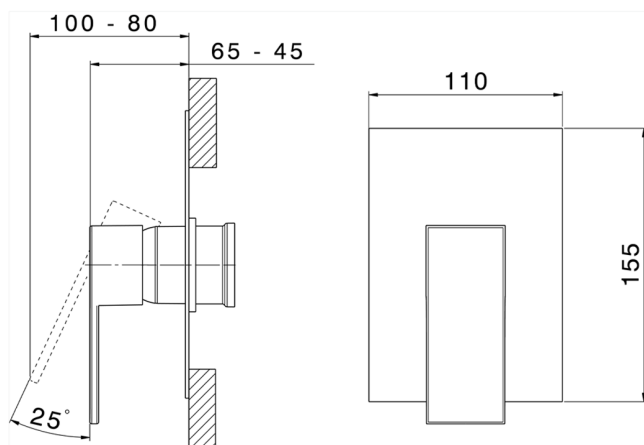

ACABADOS DISPONIBLES

- **21** 21 Cromo
- **2F** 2F Níquel Cepillado
- **40** 40 Negro Mate
- **4Q** 4Q Blanco Mate