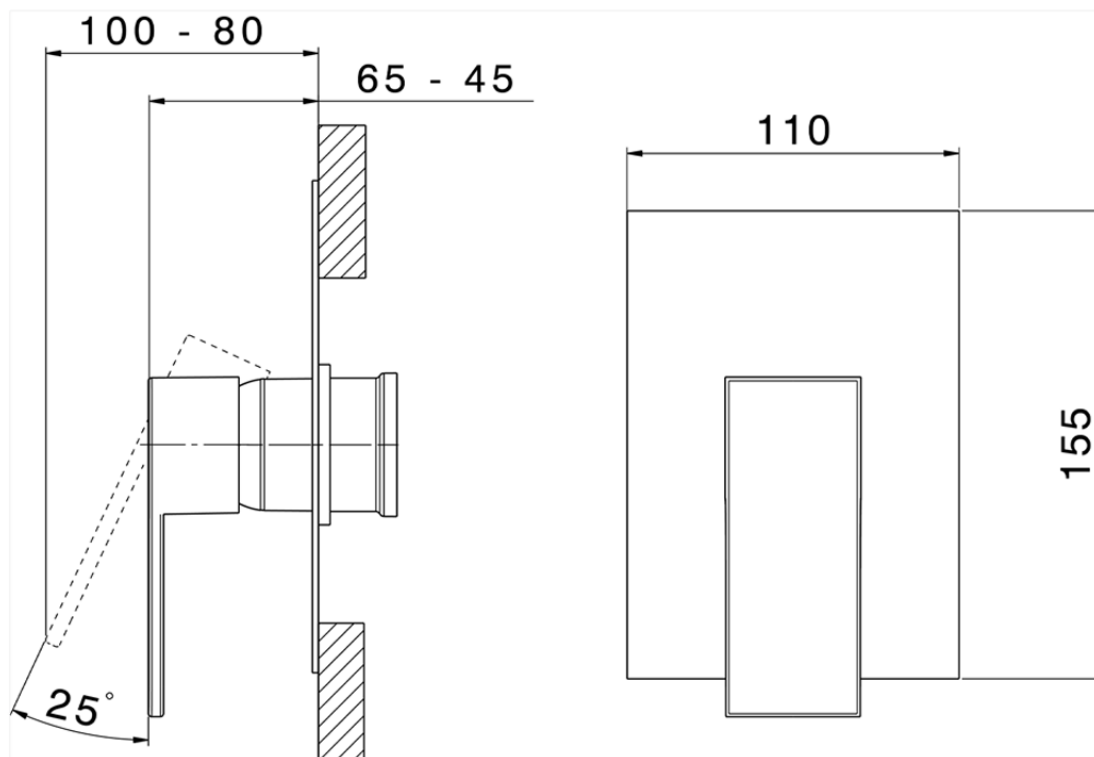

## Parte externa monomando ducha empotrada NUOVA EGO\_NE003000

NE003000

<https://es.huberitalia.com/parte-externa-monomando-ducha-empotrada-nuova-ego-ne003000>

## Piastra/Plate/Plaque/Platte/Placa

2-3mm: XX 27-47 YY 54-74

10mm: XX 16-40 YY 43-68

ZB005301

<https://es.huberitalia.com/parte-empotrada-monomando-ducha-empotrado-zb005301>

Piastra/Plate/Plaque/Platte/Placa

2-3mm: XX 27-47 YY 54-74

10mm: XX 16-40 YY 43-68

ZB005300

<https://es.huberitalia.com/parte-empotrada-monomando-ducha-empotrado-zb005300>

2026-05-30