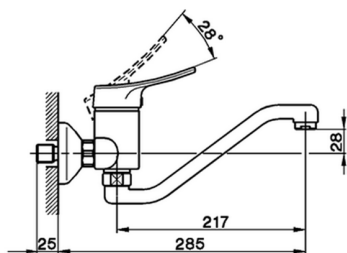

## Fregadero monomando de pared KITCHEN\_FU700430

MODELO **FU700430**

Fregadero monomando de pared, caño giratorio

ACABADOS DISPONIBLES

**21** 21 Cromo

CARACTERÍSTICAS

Recambio Cartucho **ZZ92909000**

**Cartucho Monomando 43 mm**