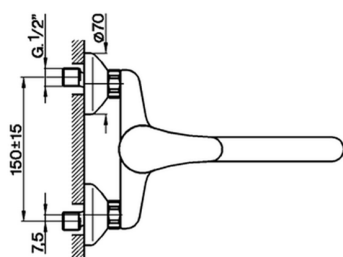

## Fregadero monomando de pared KITCHEN\_FU700430

MODELO **FU700430**

Fregadero monomando de pared, caño giratorio

ACABADOS DISPONIBLES

**21** 21 Cromo

CARACTERÍSTICAS

Recambio Cartucho **ZZ92909000**

**Cartucho Monomando 43 mm**