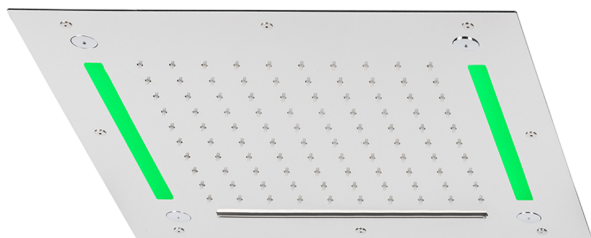

Rociador de techo con cromoterapia 430x430 mm ZEN_ZS1C0060

MODELO **ZS1C0060**

Rociador de techo con cromoterapia 430x430 mm, funciones nebulizador de lluvia, funciones cascada, cromoterapia, con mando a distancia incluido, acero inoxidable AISI 304

ACABADOS DISPONIBLES

-  **40** 40 Negro Mate
-  **4Q** 4Q Blanco Mate
-  **5G** 5G Oro Rosa
-  **D1** D1 Inox Cepillado
-  **D2** D2 Inox brillo

CARACTERÍSTICAS

2025-02-01