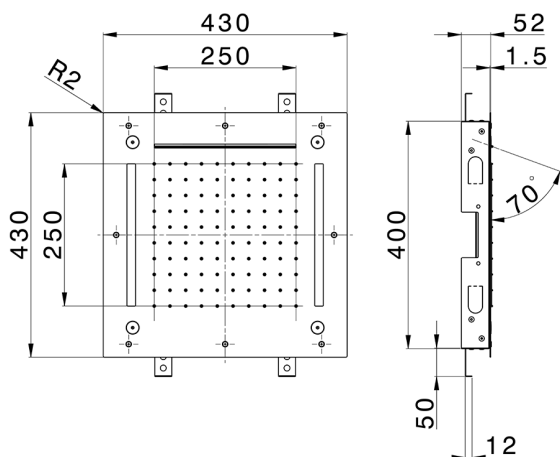

Rociador de techo con cromoterapia 430x430 mm ZEN_ZS1C0060

MODELO **ZS1C0060**

Rociador de techo con cromoterapia 430x430 mm, funciones nebulizador de lluvia, funciones cascada, cromoterapia, con mando a distancia incluido, acero inoxidable AISI 304