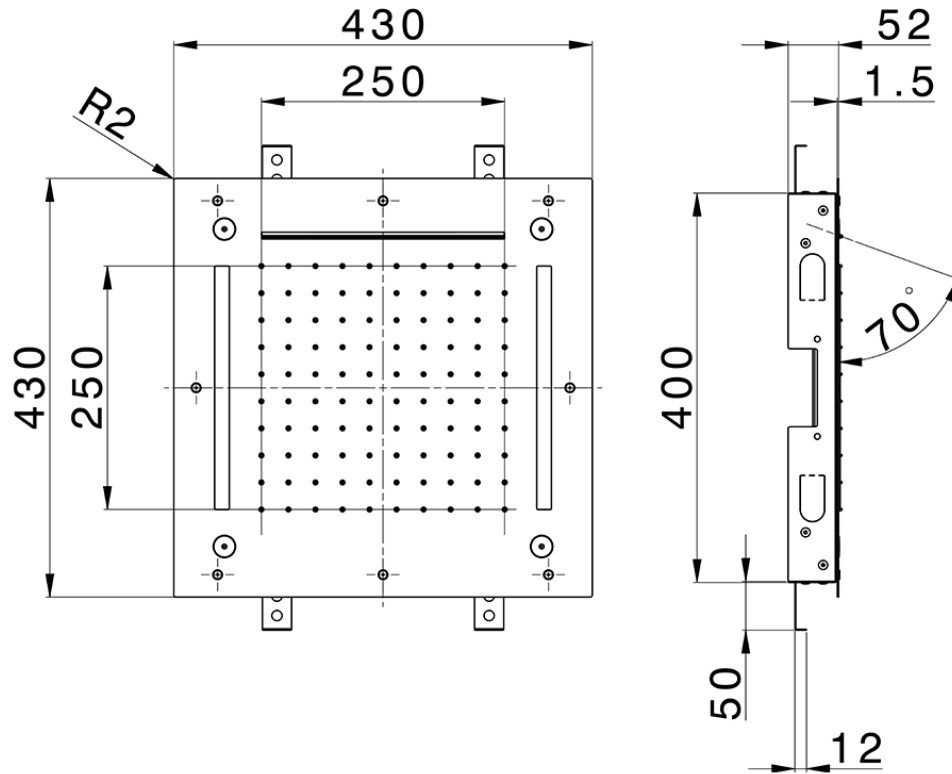

Rociador de techo con cromoterapia 430x430 mm ZEN_ZS1C0060

ZS1C0060

<https://es.huberitalia.com/rociador-de-techo-con-cromoterapia-430x430-mm-zen-zs1c0060>

2025-02-01