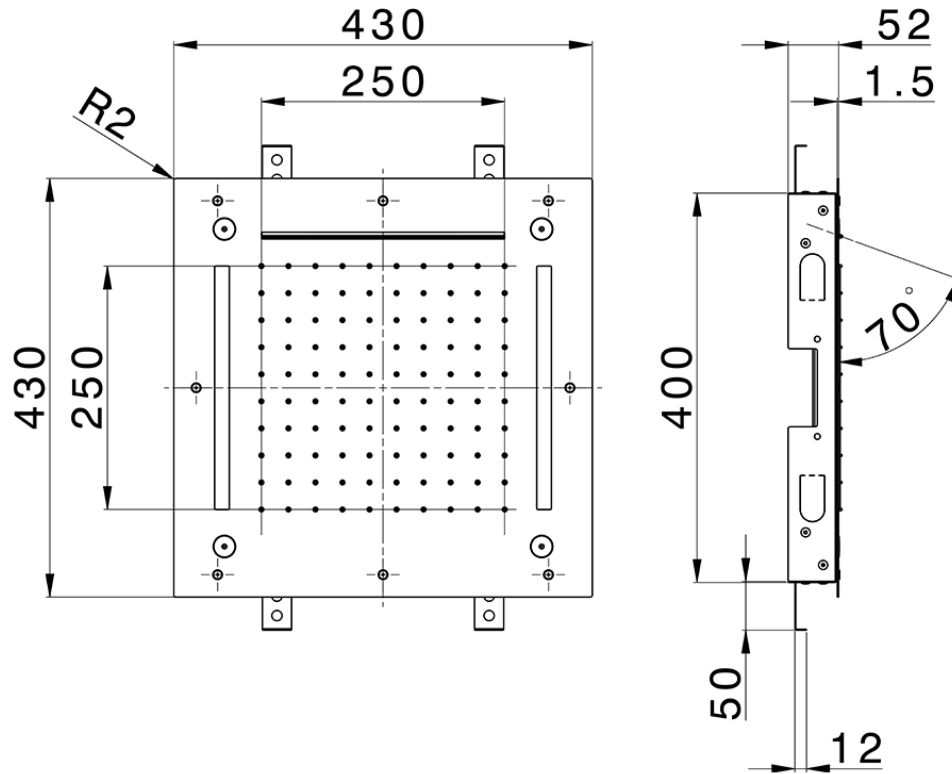

Rociador de techo con cromoterapia 430x430 mm ZEN\_ZS1C0060

ZS1C0060

<https://es.huberitalia.com/rociador-de-techo-con-cromoterapia-430x430-mm-zen-zs1c0060>

2025-02-01