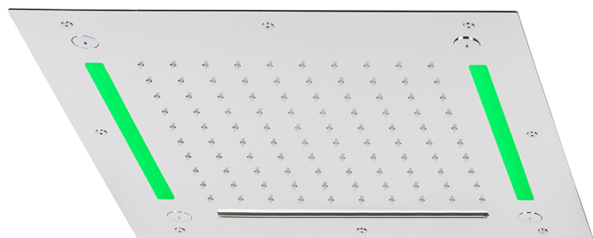

Rociador de techo con cromoterapia 430x430 mm ZEN_ZS1C0060

MODELO **ZS1C0060**

Rociador de techo con cromoterapia 430x430 mm, funciones nebulizador de lluvia, funciones cascada, cromoterapia, con mando a distancia incluido, acero inoxidable AISI 304

ACABADOS DISPONIBLES

-  **40** 40 Negro Mate
-  **4Q** 4Q Blanco Mate
-  **5G** 5G Oro Rosa
-  **D1** D1 Inox Cepillado
-  **D2** D2 Inox brillo

CARACTERÍSTICAS

2025-02-01