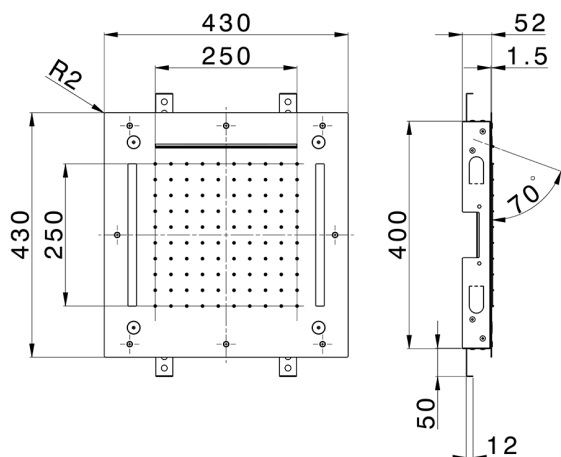

Rociador de techo con cromoterapia 430x430 mm ZEN_ZS1C0060

MODELO **ZS1C0060**

Rociador de techo con cromoterapia 430x430 mm, funciones nebulizador de lluvia, funciones cascada, cromoterapia, con mando a distancia incluido, acero inoxidable AISI 304