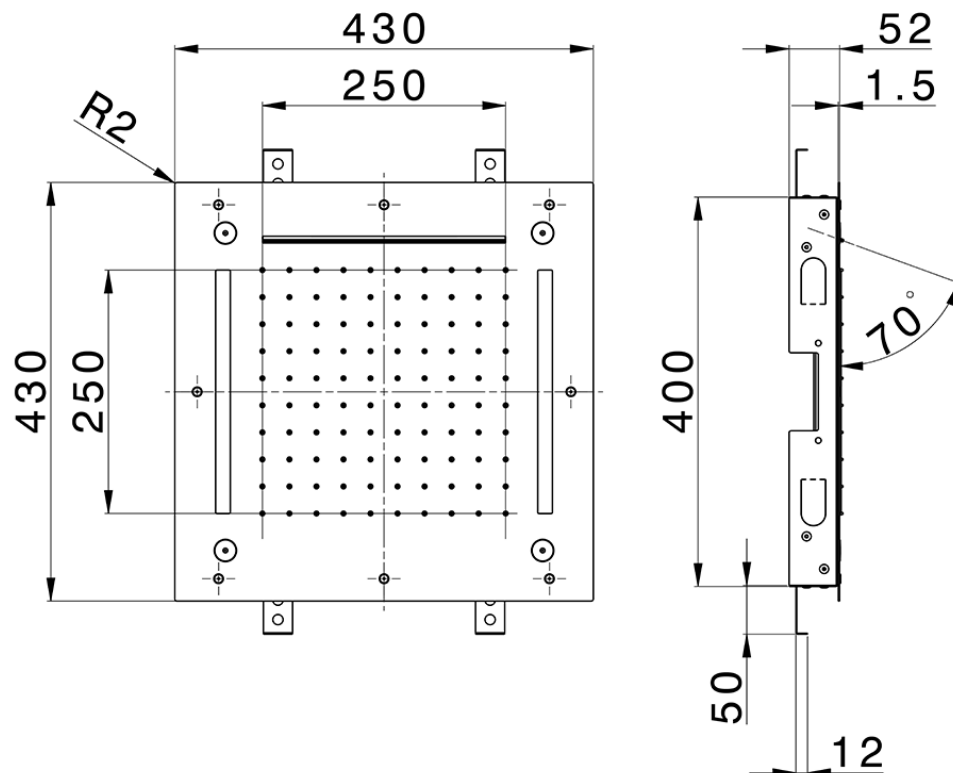

Rociador de techo con cromoterapia 430x430 mm ZEN_ZS1C0060

ZS1C0060

<https://es.huberitalia.com/rociador-de-techo-con-cromoterapia-430x430-mm-zen-zs1c0060>

2025-02-01