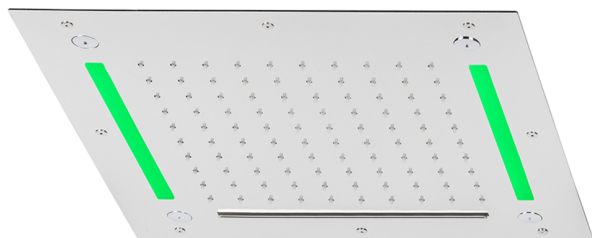

Rociador de techo con cromoterapia 430x430 mm ZEN_ZS1C0060

MODELO **ZS1C0060**

Rociador de techo con cromoterapia 430x430 mm, funciones nebulizador de lluvia, funciones cascada, cromoterapia, con mando a distancia incluido, acero inoxidable AISI 304

ACABADOS DISPONIBLES

-  **40** 40 Negro Mate
-  **4Q** 4Q Blanco Mate
-  **5G** 5G Oro Rosa
-  **D1** D1 Inox Cepillado
-  **D2** D2 Inox brillo

CARACTERÍSTICAS

2025-02-01