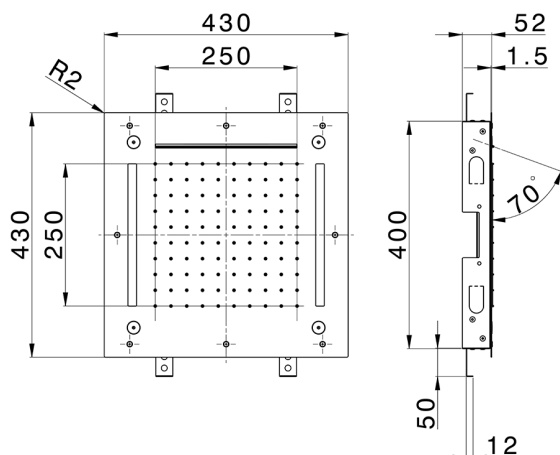

Rociador de techo con cromoterapia 430x430 mm ZEN_ZS1C0060

MODELO **ZS1C0060**

Rociador de techo con cromoterapia 430x430 mm, funciones nebulizador de lluvia, funciones cascada, cromoterapia, con mando a distancia incluido, acero inoxidable AISI 304