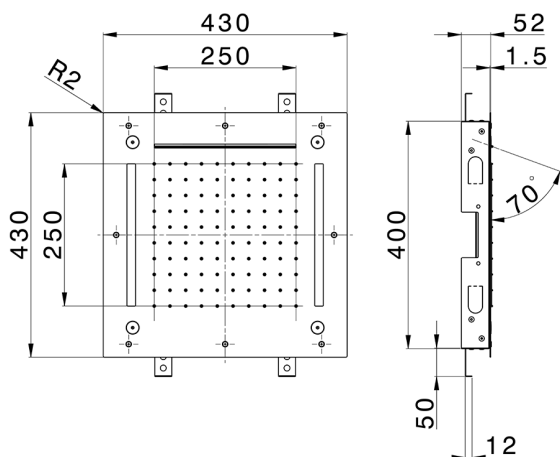

## Rociador de techo con cromoterapia 430x430 mm ZEN\_ZS1C0060

MODELO **ZS1C0060**

Rociador de techo con cromoterapia 430x430 mm, funciones nebulizador de lluvia, funciones cascada, cromoterapia, con mando a distancia incluido, acero inoxidable AISI 304