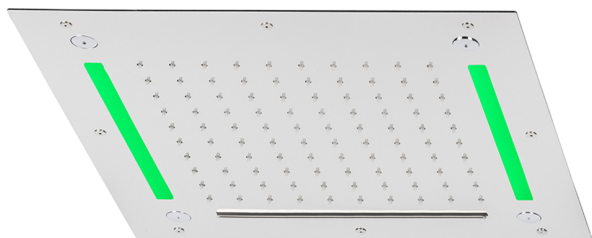

## Rociador de techo con cromoterapia 430x430 mm ZEN\_ZS1C0060

MODELO **ZS1C0060**

Rociador de techo con cromoterapia 430x430 mm, funciones nebulizador de lluvia, funciones cascada, cromoterapia, con mando a distancia incluido, acero inoxidable AISI 304

### ACABADOS DISPONIBLES

-  **40** 40 Negro Mate
-  **4Q** 4Q Blanco Mate
-  **5G** 5G Oro Rosa
-  **D1** D1 Inox Cepillado
-  **D2** D2 Inox brillo