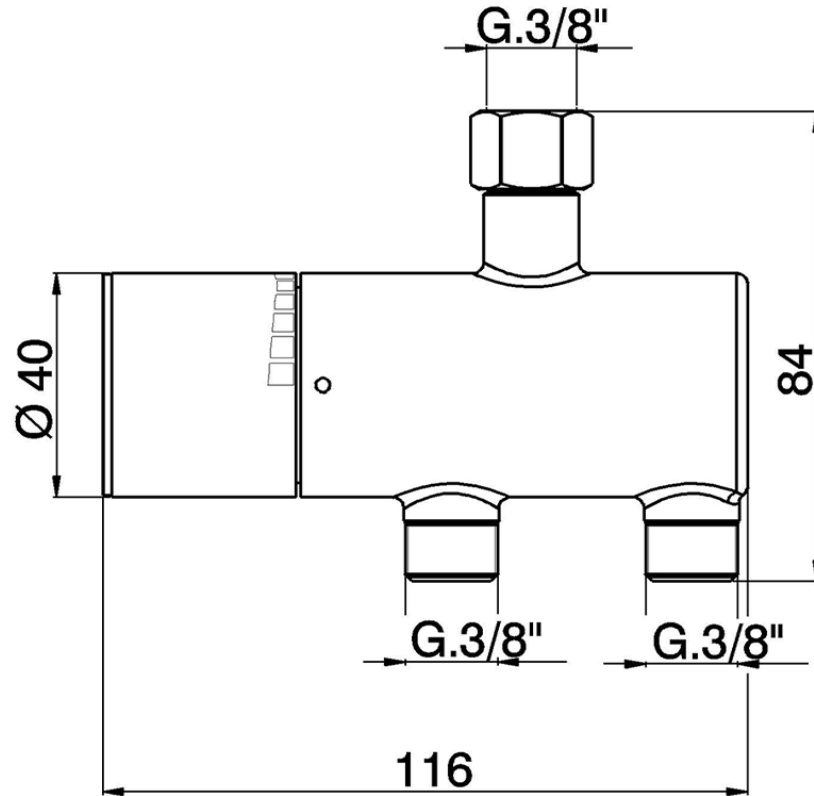

Limitador de temperatura bajo lavabo CLINIC&TECHNICAL_TYT83010

TYT83010

<https://es.huberitalia.com/limitador-de-temperatura-bajo-lavabo-clinictechnical-tyt83010>

2024-11-23