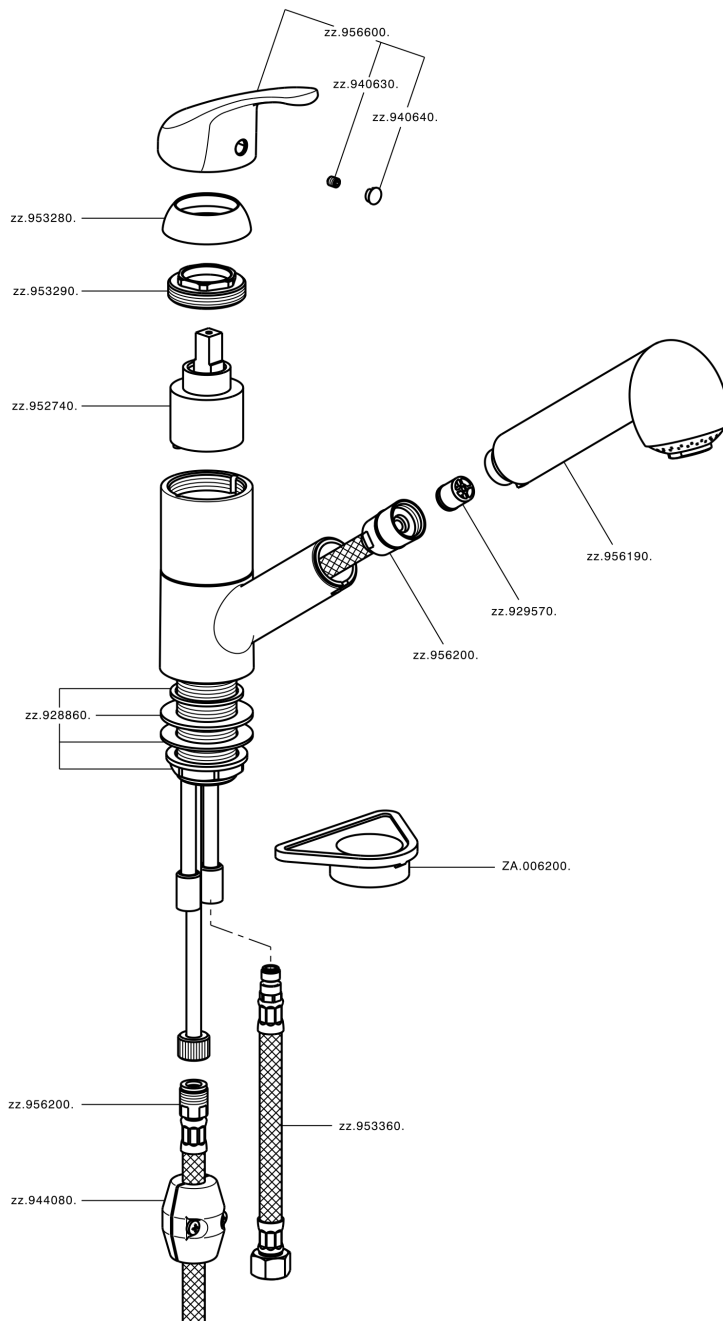

Fregadero monomando ducha extraíble KITCHEN_BC002570

BC002570

<https://es.huberitalia.com/fregadero-monomando-ducha-extraible-kitchen-bc002570>

2026-05-20