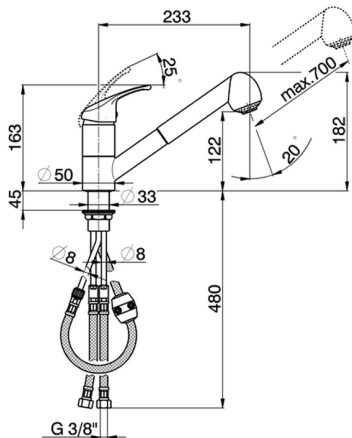

Fregadero monomando ducha extraíble KITCHEN_BC002570

MODELO **BC002570**

Fregadero monomando ducha extraíble, caño giratorio, duchita 2 funciones, flexible nylon 150 cm

ACABADOS DISPONIBLES

21 21 Cromo

CARACTERÍSTICAS

Recambio Cartucho **ZZ95274000**

Cartucho Monomando 40 mm

Fregadero monomando ducha extraíble KITCHEN_BC002570

BC002570

<https://es.huberitalia.com/fregadero-monomando-ducha-extraible-kitchen-bc002570>

2026-06-13