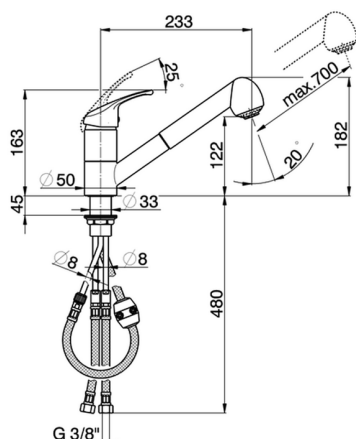

## Fregadero monomando ducha extraíble KITCHEN\_BC002570

MODELO **BC002570**

Fregadero monomando ducha extraíble, caño giratorio, duchita 2 funciones, flexible nylon 150 cm

ACABADOS DISPONIBLES

**21** 21 Cromo

CARACTERÍSTICAS

Recambio Cartucho **ZZ95274000**

**Cartucho Monomando 40 mm**