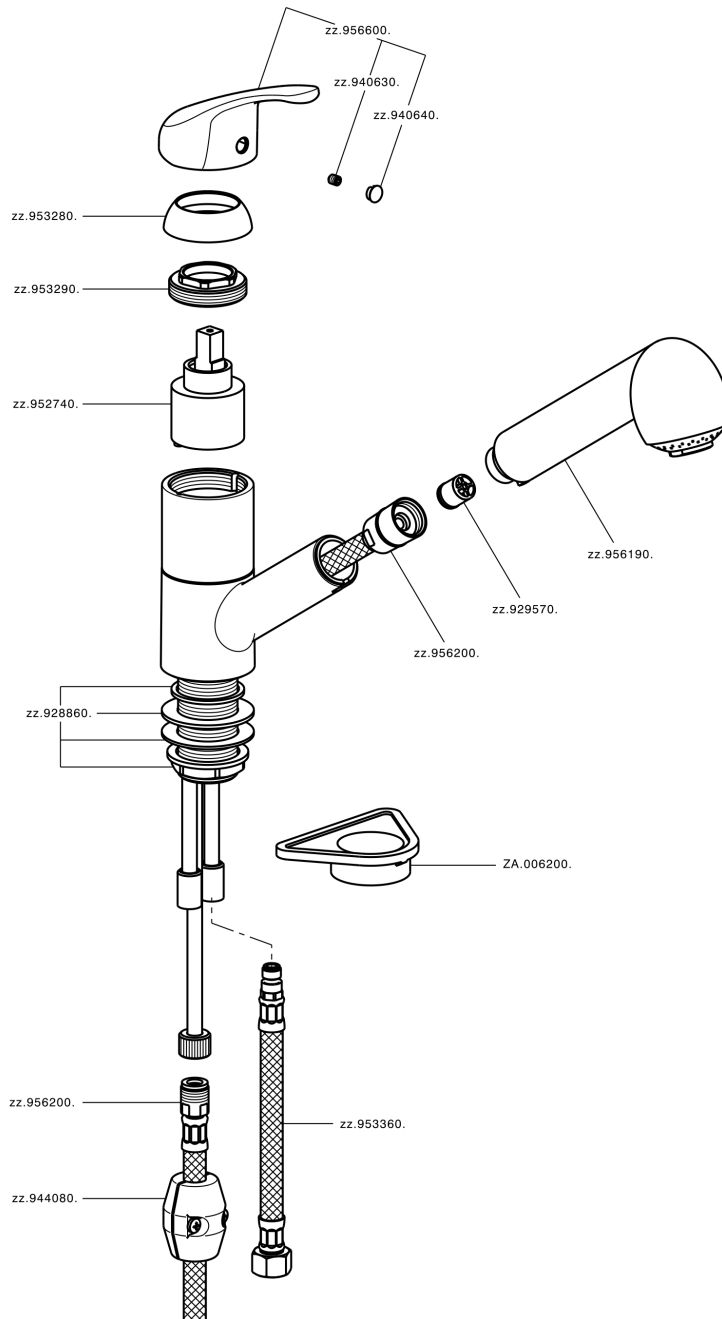

Fregadero monomando ducha extraíble KITCHEN_BC002570

MODELO **BC002570**

Fregadero monomando ducha extraíble, caño giratorio, duchita 2 funciones, flexible nylon 150 cm

ACABADOS DISPONIBLES

21 21 Cromo

CARACTERÍSTICAS

Recambio Cartucho **ZZ95274000**

Cartucho Monomando 40 mm

Fregadero monomando ducha extraíble KITCHEN_BC002570

BC002570

<https://es.huberitalia.com/fregadero-monomando-ducha-extraible-kitchen-bc002570>

2026-06-13