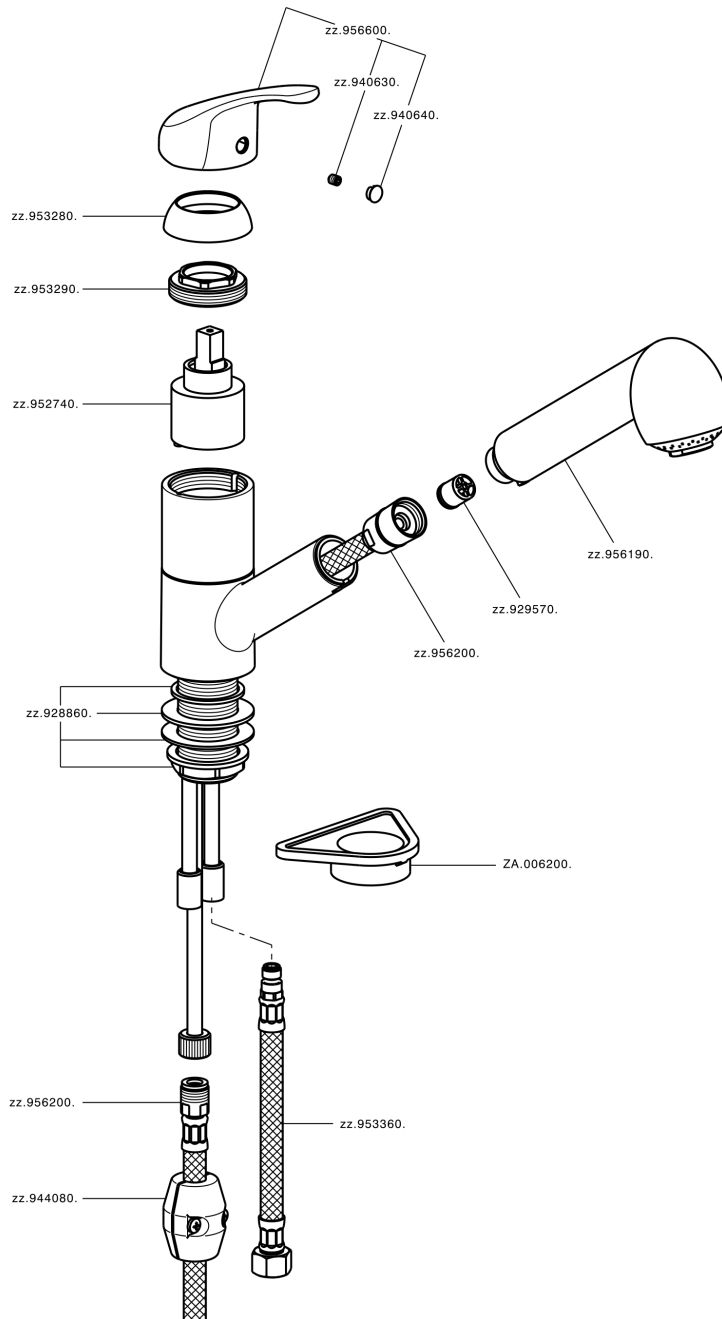

Fregadero monomando ducha extraíble KITCHEN_BC002570

MODELO **BC002570**

Fregadero monomando ducha extraíble, caño giratorio, duchita 2 funciones, flexible nylon 150 cm

ACABADOS DISPONIBLES

21 21 Cromo

CARACTERÍSTICAS

Recambio Cartucho **ZZ95274000**

Cartucho Monomando 40 mm

Fregadero monomando ducha extraíble KITCHEN_BC002570

BC002570

<https://es.huberitalia.com/fregadero-monomando-ducha-extraible-kitchen-bc002570>

2026-04-10