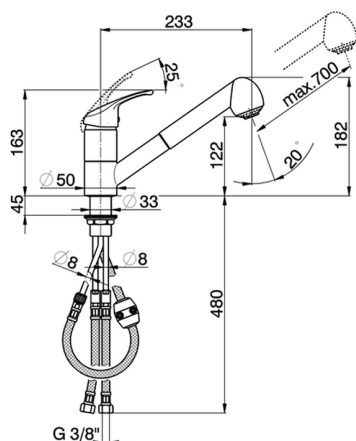

Fregadero monomando ducha extraíble KITCHEN_BC002570

MODELO **BC002570**

Fregadero monomando ducha extraíble, caño giratorio, duchita 2 funciones, flexible nylon 150 cm

ACABADOS DISPONIBLES

21 21 Cromo

CARACTERÍSTICAS

Recambio Cartucho **ZZ95274000**

Cartucho Monomando 40 mm

Fregadero monomando ducha extraíble KITCHEN_BC002570

BC002570

<https://es.huberitalia.com/fregadero-monomando-ducha-extraible-kitchen-bc002570>

2026-04-10