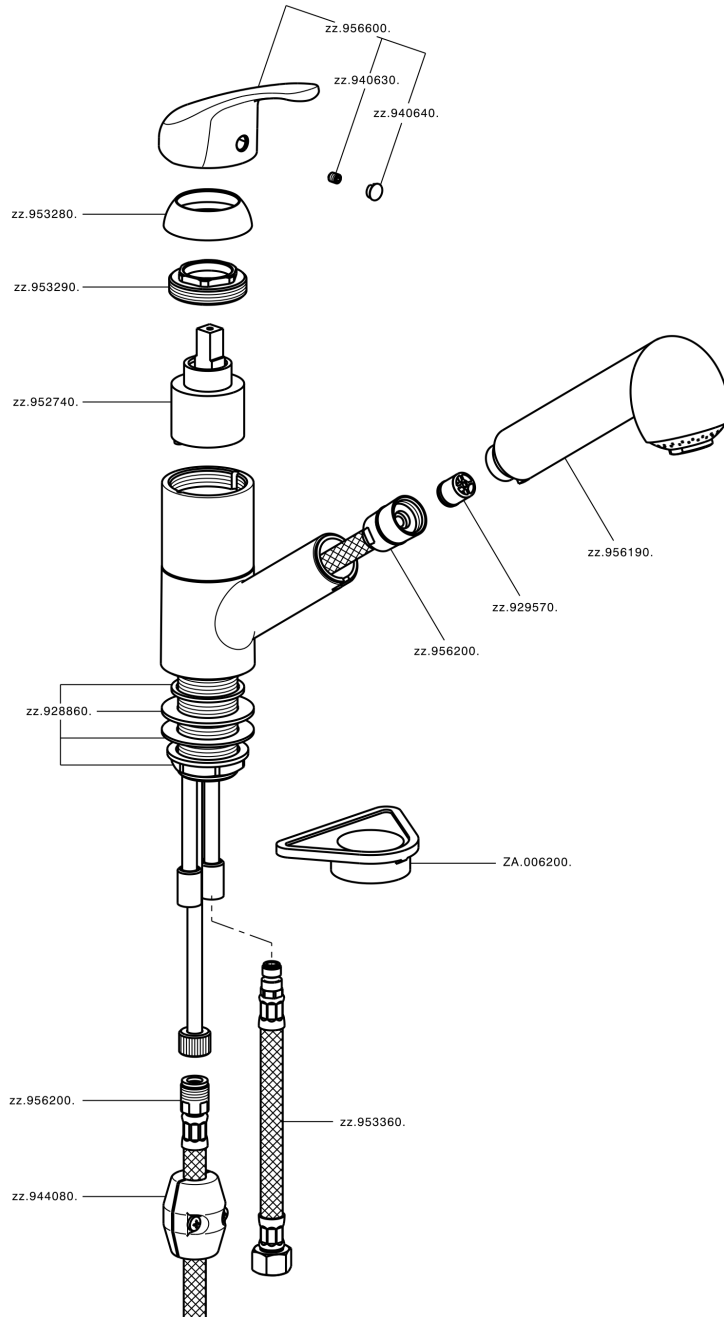

Fregadero monomando ducha extraíble KITCHEN_BC002570

BC002570

<https://es.huberitalia.com/fregadero-monomando-ducha-extraible-kitchen-bc002570>

2026-06-30