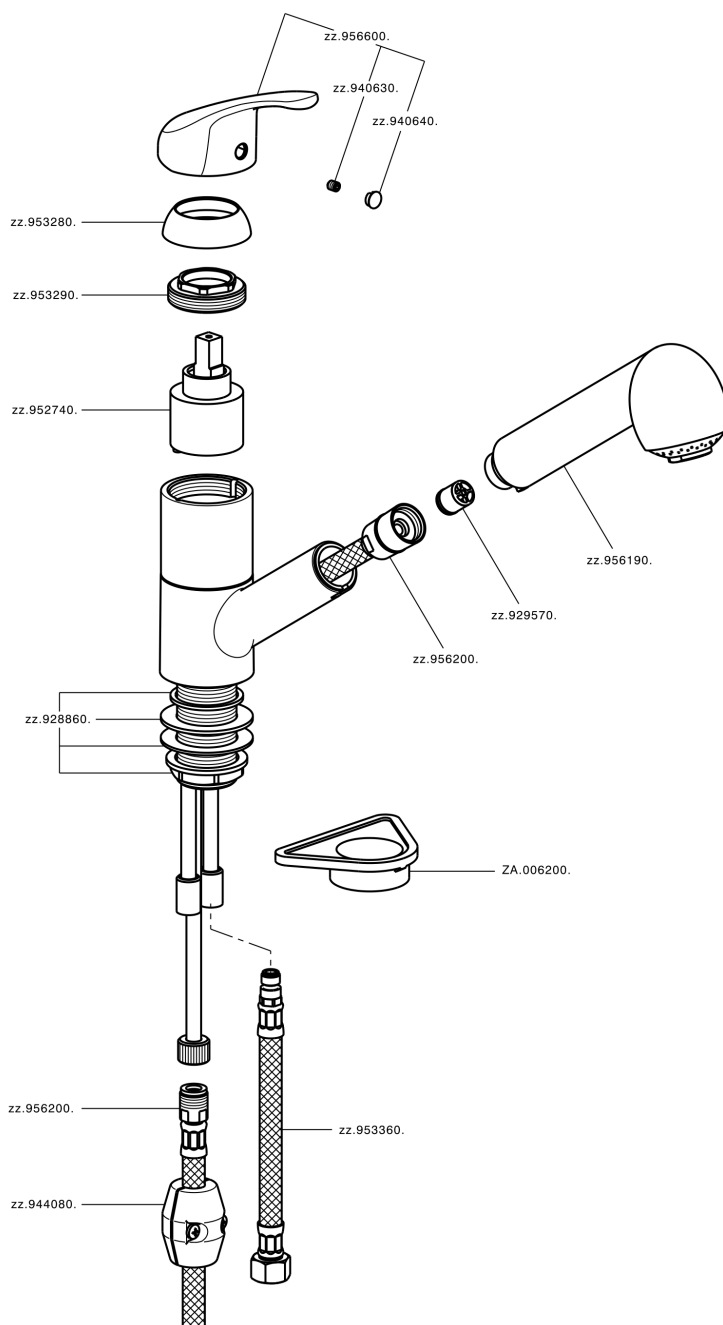

Fregadero monomando ducha extraíble KITCHEN_BC002570

BC002570

<https://es.huberitalia.com/fregadero-monomando-ducha-extraible-kitchen-bc002570>

2026-06-10