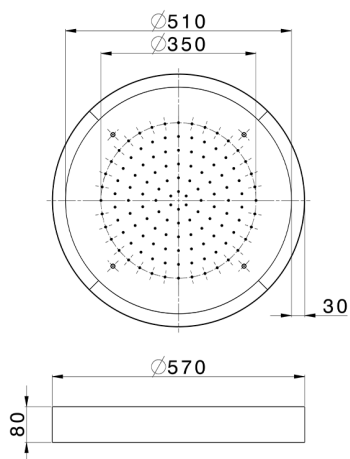

## Rociador de techo con cromoterapia Ø 570 mm ZEN\_ZS1C0140

MODELO **ZS1C0140**

Rociador de techo con cromoterapia Ø 570 mm, con cubierta exterior blanca, funciones lluvia, cromoterapia, con control inalámbrico, acero inoxidable AISI 304