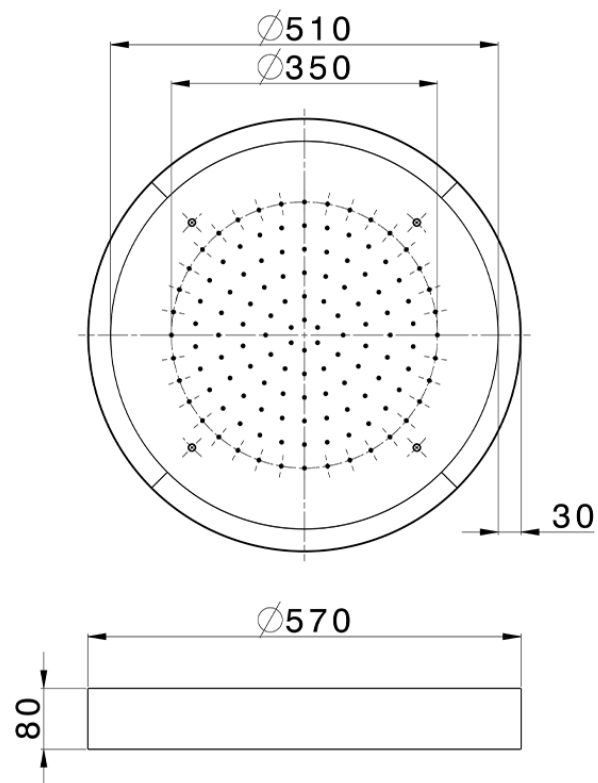

Rociador de techo con cromoterapia Ø 570 mm ZEN_ZS1C0140

ZS1C0140

<https://es.huberitalia.com/rociador-de-techo-con-cromoterapia-o-570-mm-zen-zs1c0140>

2026-05-20