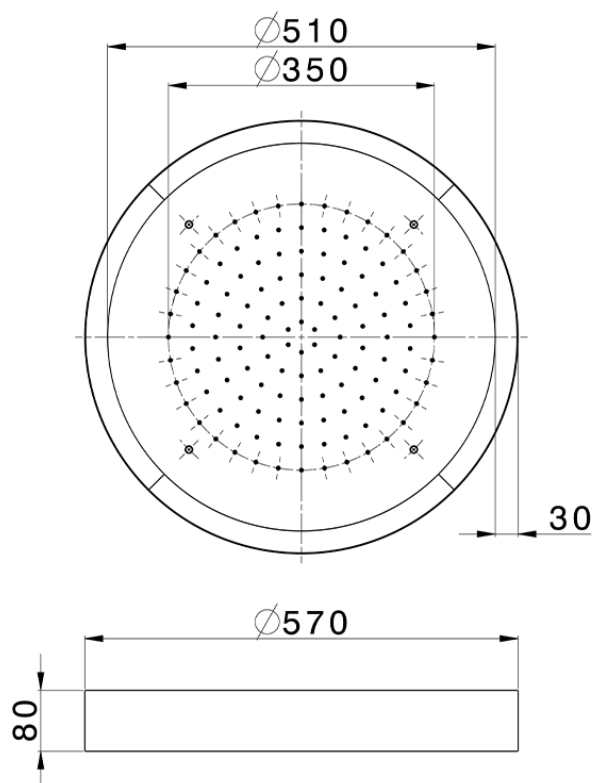

Rociador de techo con cromoterapia Ø 570 mm ZEN_ZS1C0140

ZS1C0140

<https://es.huberitalia.com/rociador-de-techo-con-cromoterapia-o-570-mm-zen-zs1c0140>

2026-06-10