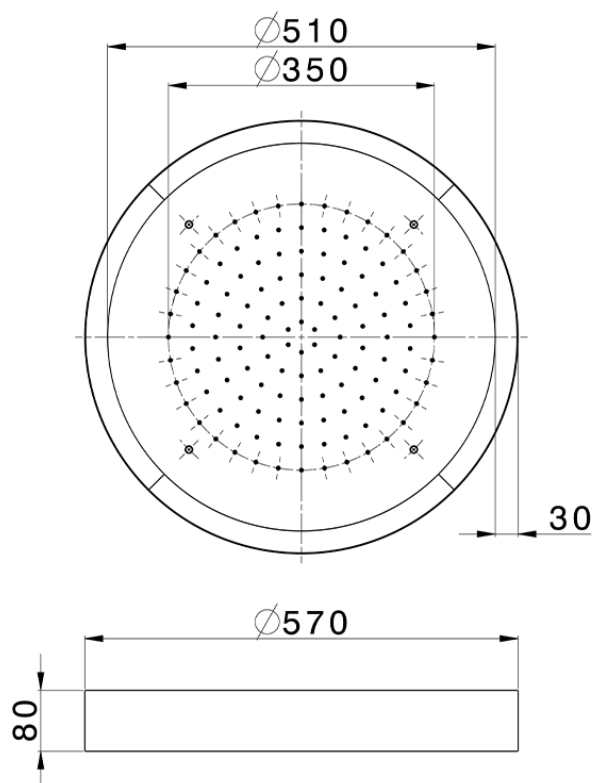

Rociador de techo con cromoterapia Ø 570 mm ZEN_ZS1C0140

ZS1C0140

<https://es.huberitalia.com/rociador-de-techo-con-cromoterapia-o-570-mm-zen-zs1c0140>

2026-06-13