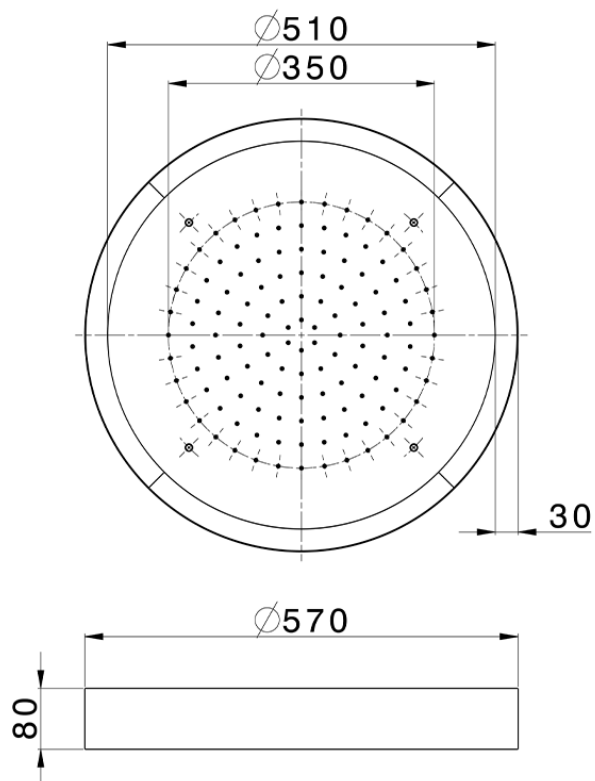

Rociador de techo con cromoterapia Ø 570 mm ZEN_ZS1C0140

ZS1C0140

<https://es.huberitalia.com/rociador-de-techo-con-cromoterapia-o-570-mm-zen-zs1c0140>

2026-04-10