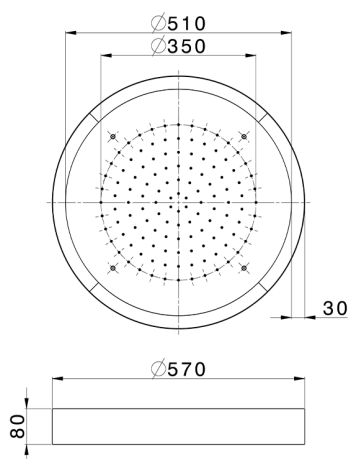

Rociador de techo con cromoterapia Ø 570 mm ZEN_ZS1C0140

MODELO **ZS1C0140**

Rociador de techo con cromoterapia Ø 570 mm, con cubierta exterior blanca, funciones lluvia, cromoterapia, con control inalámbrico, acero inoxidable AISI 304