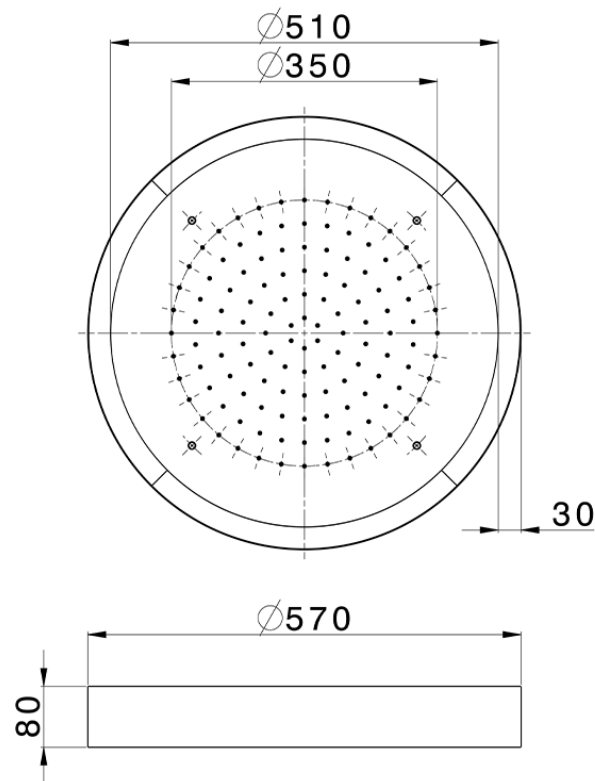

Rociador de techo con cromoterapia Ø 570 mm ZEN_ZS1C0140

ZS1C0140

<https://es.huberitalia.com/rociador-de-techo-con-cromoterapia-o-570-mm-zen-zs1c0140>

2026-04-10