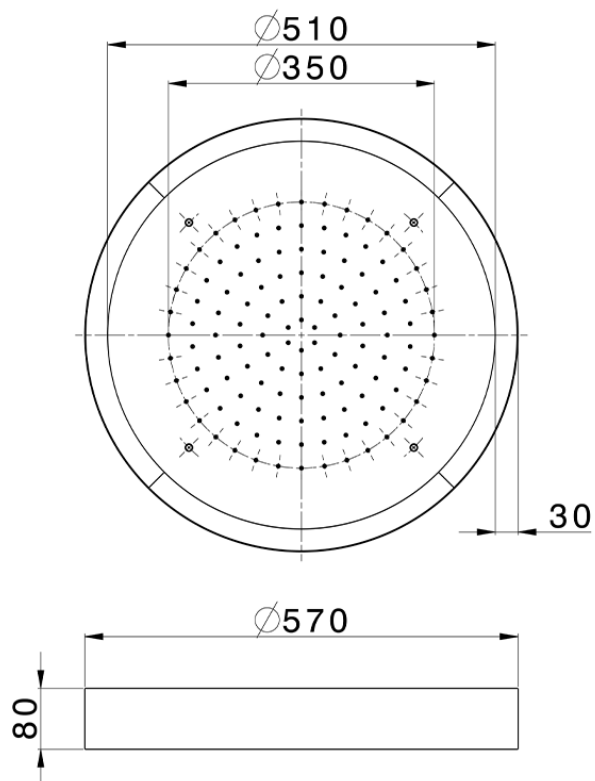

Rociador de techo con cromoterapia Ø 570 mm ZEN_ZS1C0140

ZS1C0140

<https://es.huberitalia.com/rociador-de-techo-con-cromoterapia-o-570-mm-zen-zs1c0140>

2026-05-20