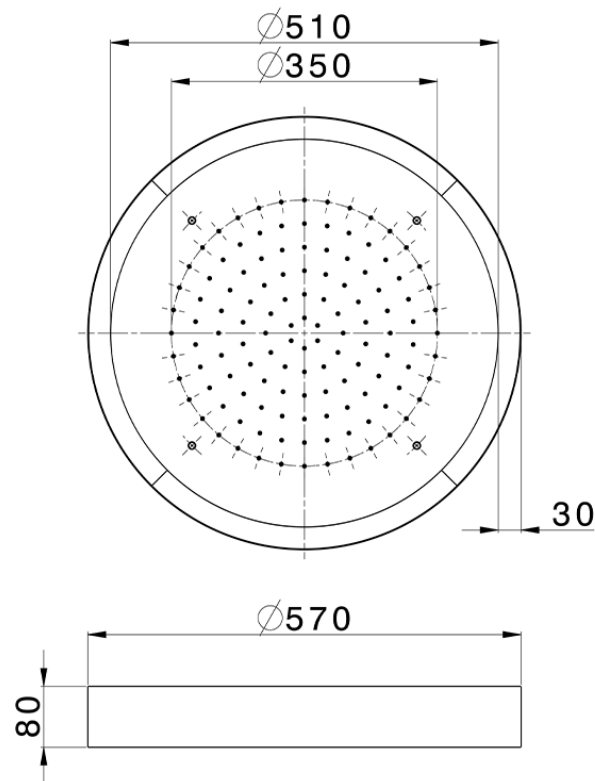

## Rociador de techo con cromoterapia Ø 570 mm ZEN\_ZS1C0140

ZS1C0140

<https://es.huberitalia.com/rociador-de-techo-con-cromoterapia-o-570-mm-zen-zs1c0140>

2026-06-15