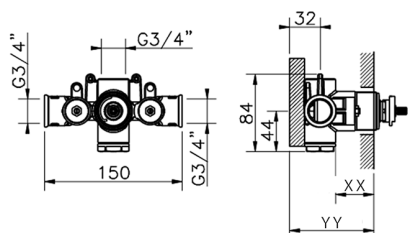

## Parte empotrada termostático ducha 3/4" EMPOTRADO\_ZB007220

MODELO **ZB007220**

Parte empotrada termostático ducha 3/4", sin llave de paso, sin parte externa

ACABADOS DISPONIBLES

CARACTERÍSTICAS

Instalación **Empotrado**

Recambio Cartucho **23.51A.HF**

**Cartucho Termostático HF**

Empotrado **1**

Piastra/Plate/Plaque/Platte/Placa

2-3mm: XX 25-40 YY 76-91

10mm: XX 16-31 YY 65-80