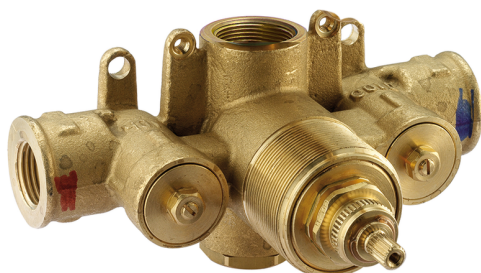

## Parte empotrada termostático ducha 3/4" EMPOTRADO\_ZB007220

MODELO **ZB007220**

Parte empotrada termostático ducha 3/4", sin llave de paso, sin parte externa

ACABADOS DISPONIBLES

CARACTERÍSTICAS

Instalación **Empotrado**

Recambio Cartucho **23.51A.HF**

**Cartucho Termostático HF**

Empotrado **1**

Piastra/Plate/Plaque/Platte/Placa

2-3mm: XX 25-40 YY 76-91

10mm: XX 16-31 YY 65-80