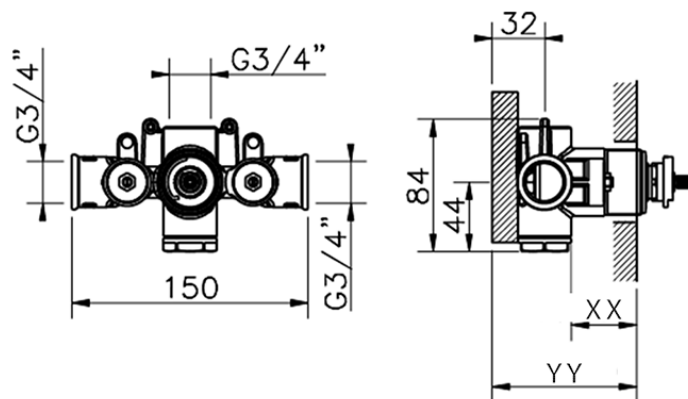

Parte empotrada termostático ducha 3/4" EMPOTRADO_ZB007220

Piastra/Plate/Plaque/Platte/Placa

2-3mm: XX 25-40 YY 76-91

10mm: XX 16-31 YY 65-80

ZB007220

<https://es.huberitalia.com/parte-empotrada-termostatico-ducha-3-4-empotrado-zb007220>