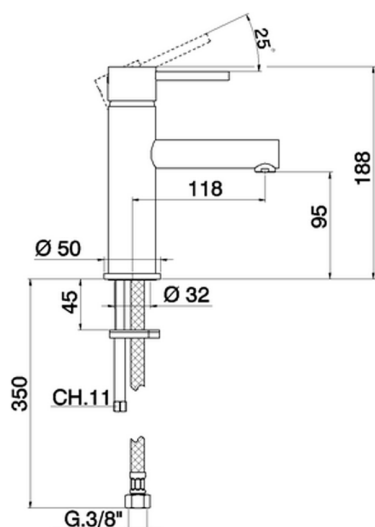

Lavabo monomando large TRATTO EVO_TV000500

MODELO **TV000500**

Lavabo monomando large, sin desagüe automático, latiguillos acero G.3/8"

ACABADOS DISPONIBLES

21 21 Cromo

CARACTERÍSTICAS

Recambio Cartucho **ZZ95435000**

Cartucho Monomando 35 mm

EcoStop

La función EcoStop limita el caudal del agua aproximadamente el 50% de la salida máxima con una leve resistencia en la maneta. Basta con empujar ligeramente más allá de la mitad del tope sólo cuando se requiera la salida máxima de agua. Esto permitirá ahorrar hasta un 50% de agua.