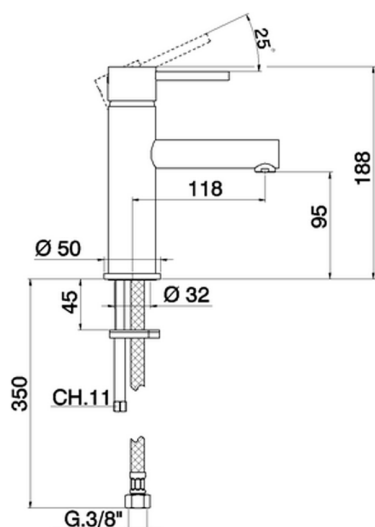

## Lavabo monomando large TRATTO EVO\_TV000500

MODELO **TV000500**

Lavabo monomando large, sin desagüe automático, latiguillos acero G.3/8"

ACABADOS DISPONIBLES

**21** 21 Cromo

CARACTERÍSTICAS

Recambio Cartucho **ZZ95435000**

**Cartucho Monomando 35 mm**

### EcoStop

La función EcoStop limita el caudal del agua aproximadamente el 50% de la salida máxima con una leve resistencia en la maneta. Basta con empujar ligeramente más allá de la mitad del tope sólo cuando se requiera la salida máxima de agua. Esto permitirá ahorrar hasta un 50% de agua.